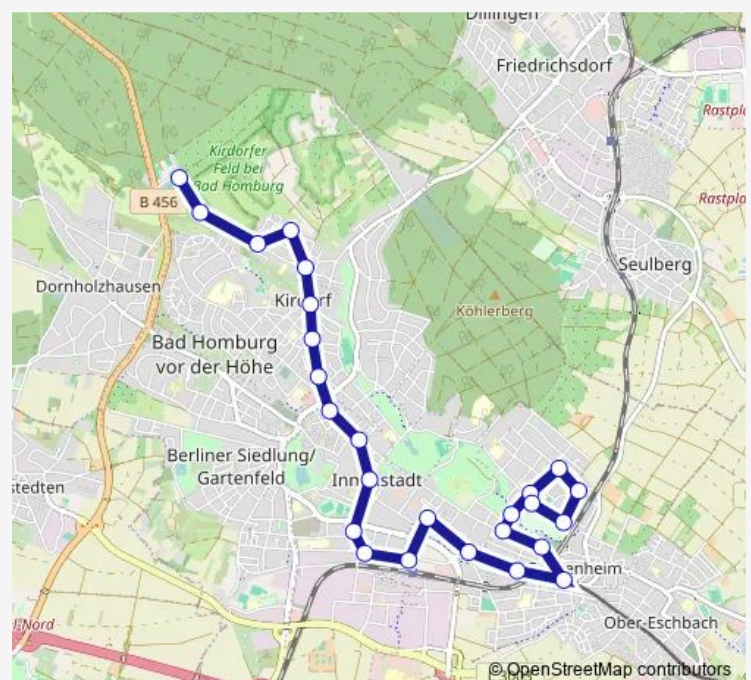

Bad Homburg v.d.H. Kaiser-Wilhelms-Bad

Bad Homburg v.d.H. Kisseleffstraße

Bad Homburg v.d.H. Marienbader Platz

Bad Homburg v.d.H. Bahnhof

Bad Homburg v.d.H. Schlußnerstraße

Bad Homburg v.d.H. Kurhaus

Bad Homburg v.d.H. Finanzamt

Bad Homburg v.d.H. Höhestraße

Bad Homburg v.d.H.-Kirdorf Kirdorfer Straße

Bad Homburg v.d.H.-Kirdorf Herzbergstraße

Bad Homburg v.d.H.-Kirdorf Kirdorfer Kreuz

Bad Homburg v.d.H.-Kirdorf Friedhof

Bad Homburg v.d.H.-Kirdorf Kolpingstraße

Bad Homburg v.d.H.-Kirdorf Im Lehmkaufsfeld

Bad Homburg v.d.H.-Kirdorf Usinger Weg

Bad Homburg v.d.H.-Kirdorf Sportzentrum Nw

Route schedule

Bad Homburg v.d.H.-Gonzenheim Amtsgericht — Bad Homburg v.d.H.-Kirdorf Sportzentrum Nw

Stops: 19

Trip Duration: 0 hour 29 min

Direction

Bad Homburg v.d.H.-Kirdorf Sportzentrum Nw — Bad Homburg v.d.H.-Gonzenheim Amtsgericht

26 stops

[Open route schedule](#)

Bad Homburg v.d.H.-Kirdorf Sportzentrum Nw