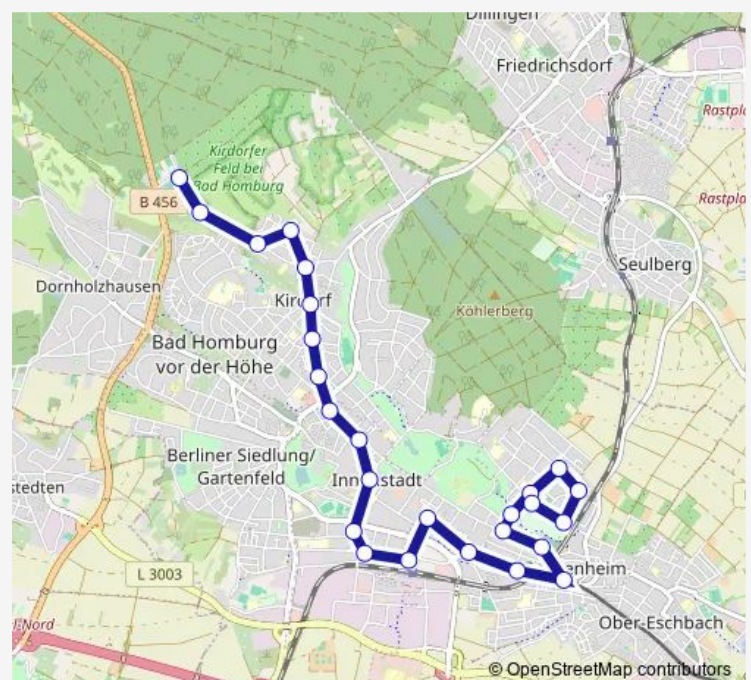

Bad Homburg v.d.H. Maria-Ward-Schule

Bad Homburg v.d.H. Kaiser-Wilhelms-Bad

Bad Homburg v.d.H. Kisseleffstraße

Bad Homburg v.d.H. Marienbader Platz

Bad Homburg v.d.H. Bahnhof

Bad Homburg v.d.H. Schlußnerstraße

Bad Homburg v.d.H.-Kirdorf Friedhof

Bad Homburg v.d.H.-Kirdorf Kolpingstraße

Bad Homburg v.d.H.-Kirdorf Im Lehmkaufsfeld

Bad Homburg v.d.H.-Kirdorf Usinger Weg

Bad Homburg v.d.H.-Kirdorf Sportzentrum Nw

### Route schedule

Bad Homburg v.d.H.-Gonzenheim Amtsgericht — Bad Homburg v.d.H.-Kirdorf Sportzentrum Nw

Monday	05:57-20:12
Tuesday	05:57-20:12
Wednesday	05:57-20:12
Thursday	05:57-20:12
Friday	05:57-20:12
Saturday	06:12-20:12
Sunday	08:15-20:12

### Route info

Direction: Bad Homburg v.d.H.-Gonzenheim Amtsgericht

Stops: 19

Trip Duration: 0 hour 29 min