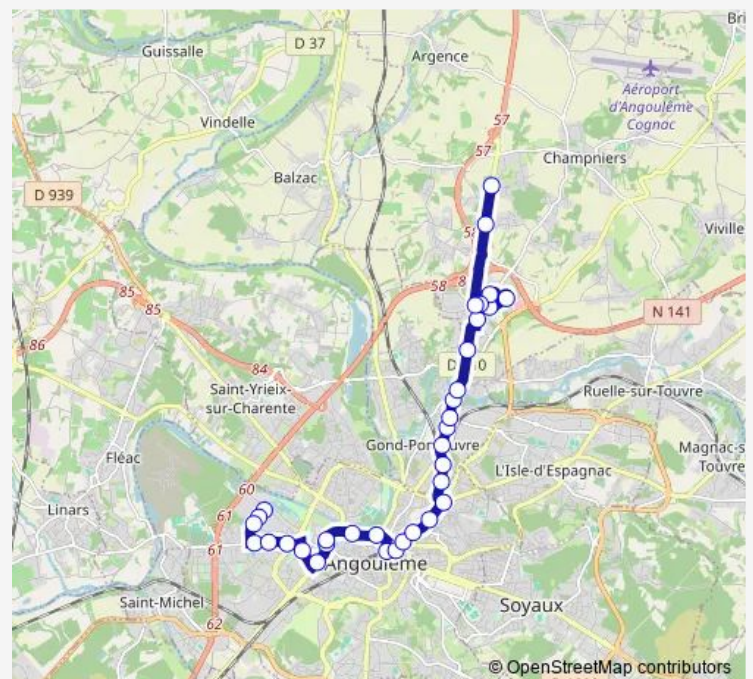

### Route schedule

Champniers Pont Cassé — Angoulême Frégeneuil

Monday 06:00-20:17

Tuesday 06:00-20:17

Wednesday 06:00-20:17

Thursday 06:00-20:17

Friday 06:00-20:17

Saturday 06:00-20:17

### Route info

Direction: Champniers Pont Cassé

Stops: 32

Trip Duration: 0 hour 31 min

6 — Ligne 06

La Cité

Séminaire

Séminaire

## Route info

Direction: Angoulême Frégeneuil

Stops: 34

Trip Duration: 0 hour 34 min

Les Avenauds

La Bisaiguë

La Génoise

Centre Sportif