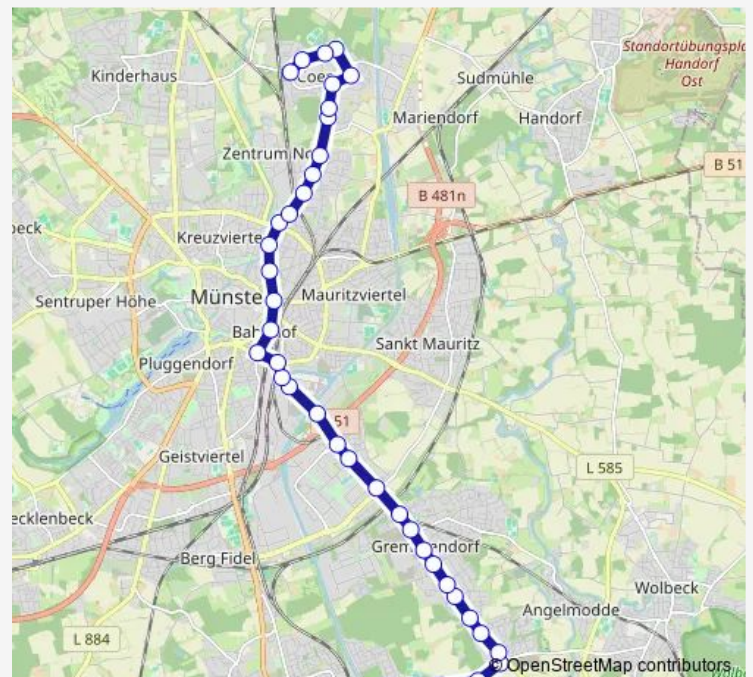

Hamm, Hochsch. Hamm-Lippstadt

Route schedule

Hamm, Maximilianpark — Hamm, Zum Eckey

Monday 05:39-18:39

Tuesday 05:39-18:39

Wednesday 05:39-18:39

Thursday 05:39-18:39

Friday 05:39-18:39

Saturday 05:41-18:39

Sunday 09:39-19:39

Route info

Direction: Hamm, Maximilianpark

Stops: 40

Trip Duration: 0 hour 53 min

Hamm, Haus Kentrop

Hamm, Friedensschule

Hamm, Widumstr./Olg

Hamm, Oststraße

Hamm, Hans-Böckler-Platz

Hamm, Allee-Center Ritterp.

Hamm (Westf), Hauptbahnhof

Hamm, Allee-Center Ritterp.

Hamm, Nordstraße

Hamm, Flugplatz/Lippeaue

Direction: Hamm, Maximilianpark

Stops: 33

Trip Duration: 0 hour 42 min

Hamm, Hans-Böckler-Platz

Hamm, Allee-Center Ritterp.

Hamm (Westf), Hauptbahnhof

Hamm, Viktoriastr. Westausgang

Hamm, Vinzenzstraße