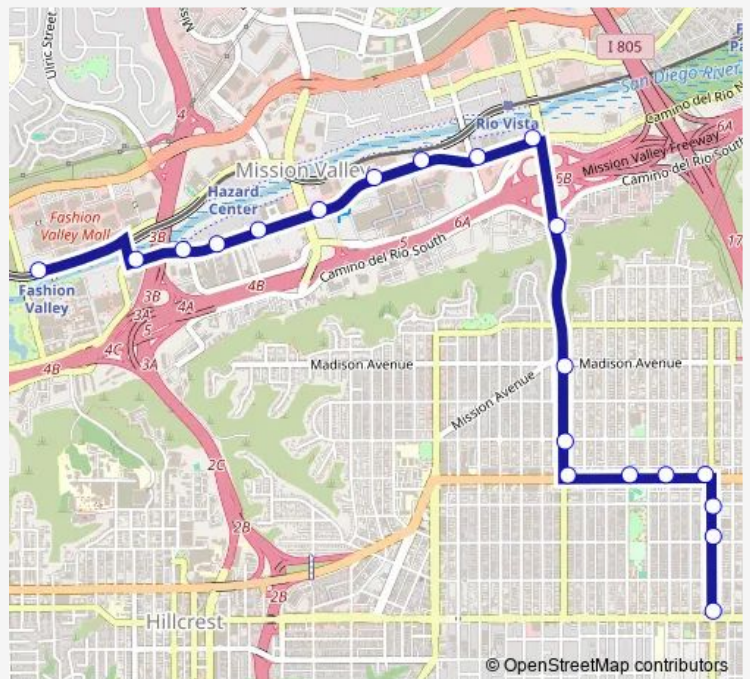

Bus 6 North Park - Fashion Valley

[Go to website](#)

Direction
Fashion Valley Transit Center — 30th St & University Av
18 stops
[Open route schedule](#)

- Fashion Valley Transit Center
- Camino De La Reina & Avenida Del Rio
- Camino De La Reina & Camino De La Siesta
- Camino De La Reina & Camino Del Arroyo
- Camino De La Reina & Mission Valley West
- Camino De La Reina & Mission Center Rd
- Camino De La Reina & Westfield Drwy
- Camino De La Reina & Michaels
- Camino De La Reina & Camino Del Este
- Texas St & Camino Del Rio South
- Texas St & Madison Av
- Texas St & Meade Av
- El Cajon Bl & Arizona St
- El Cajon Bl & Oregon St
- El Cajon Bl & Utah St
- 30th St & Howard Av
- 30th St & Polk Av
- 30th St & University Av

Route schedule
Fashion Valley Transit Center — 30th St & University Av

Monday	06:01-23:05
Tuesday	06:01-23:05
Wednesday	06:01-23:05
Thursday	06:01-23:05
Friday	06:01-23:05
Saturday	06:39-22:10
Sunday	06:39-22:10

Route info
Direction: Fashion Valley Transit Center
Stops: 18
Trip Duration: 0 hour 25 min

6 — North Park - Fashion Valley **BusMaps**