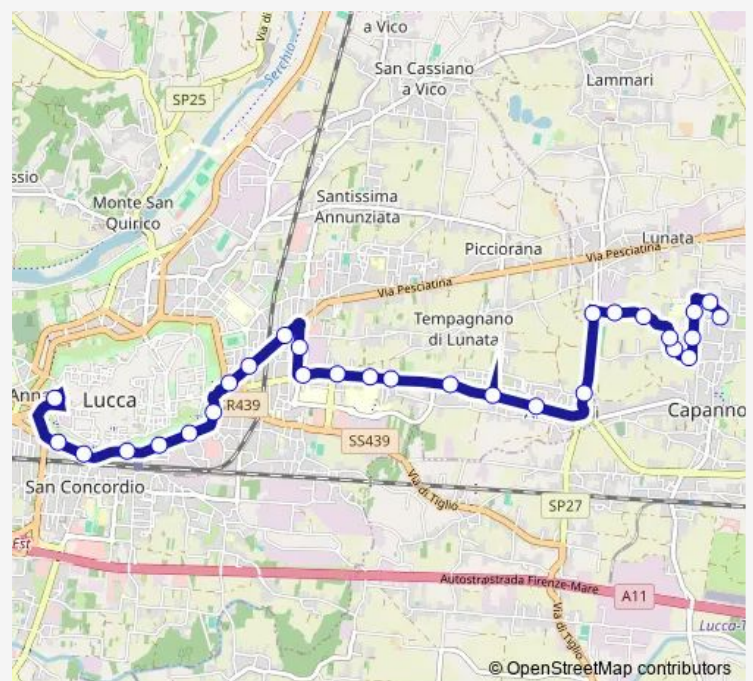

Antraccoli 1

Via Romana Civ.1977

Via Romana Civ.1567

Romana Ospedale S. Luca 2

Via Romana Ang. Piaggia

Via Romana Ang. Alighieri

Via Dante Alighieri

Castracani 2

### Route schedule

P.Za A.Moro Comune — Piazzale Verdi

Monday	06:56-20:26
Tuesday	06:56-20:26
Wednesday	06:56-20:26
Thursday	06:56-20:26
Friday	06:56-20:26
Saturday	06:56-20:26
Sunday	14:26-20:26

### Route info

Direction: P.Za A.Moro Comune

Stops: 29

Trip Duration: 0 hour 25 min

6 — Verdi-Stazione Fs Lucca-Castracani-Romana-Antraccoli-Capannori

Viale Castracani 2

Pacini 2

Giusti 4

## Route info

Direction: Piazzale Verdi

Stops: 28

Trip Duration: 0 hour 25 min

Via Della Posta Supermarket

Via A.Mei Civ.90

P.Za A.Moro Comune