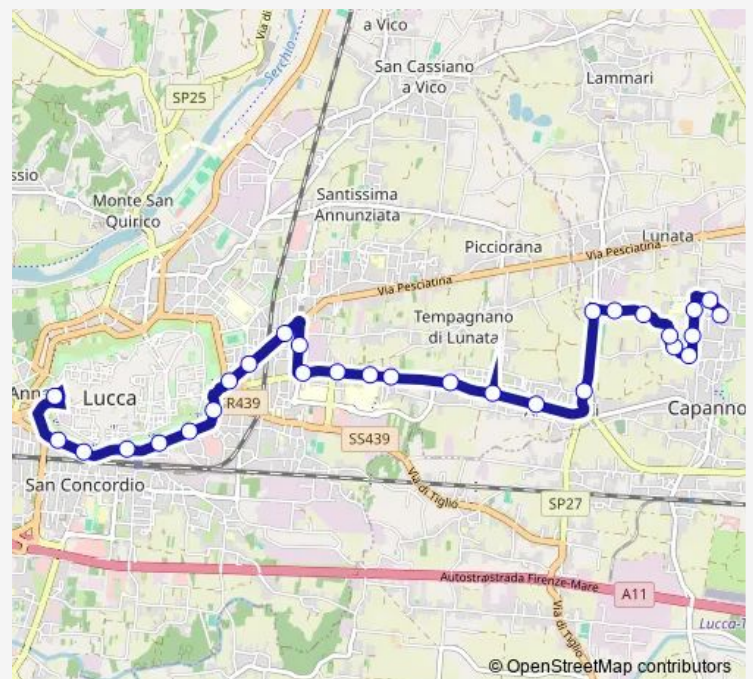

Via Della Madonnina

Via Romana Civ.120

Antraccoli 1

Via Romana Civ.1977

Via Romana Civ.1567

Romana Ospedale S. Luca 2

Via Romana Ang. Piaggia

Via Romana Ang. Alighieri

Via Dante Alighieri

Castracani 2

V.Le Castracani Scuole Elem.

Route schedule

P.Za A.Moro Comune — Piazzale Verdi

Monday	06:56-20:26
Tuesday	06:56-20:26
Wednesday	06:56-20:26
Thursday	06:56-20:26
Friday	06:56-20:26
Saturday	06:56-20:26
Sunday	14:26-20:26

Route info

Direction: P.Za A.Moro Comune

Stops: 29

Trip Duration: 0 hour 25 min

6 — Verdi-Stazione Fs Lucca-Castracani-Romana-Antraccoli-Capannori

Viale Castracani 2

Pacini 2

Giusti 4

Friday 06:30-20:00

Saturday 06:30-20:00

Sunday 14:00-20:00

Route info

Direction: Piazzale Verdi

Stops: 28

Trip Duration: 0 hour 25 min

Via Della Posta Supermarket