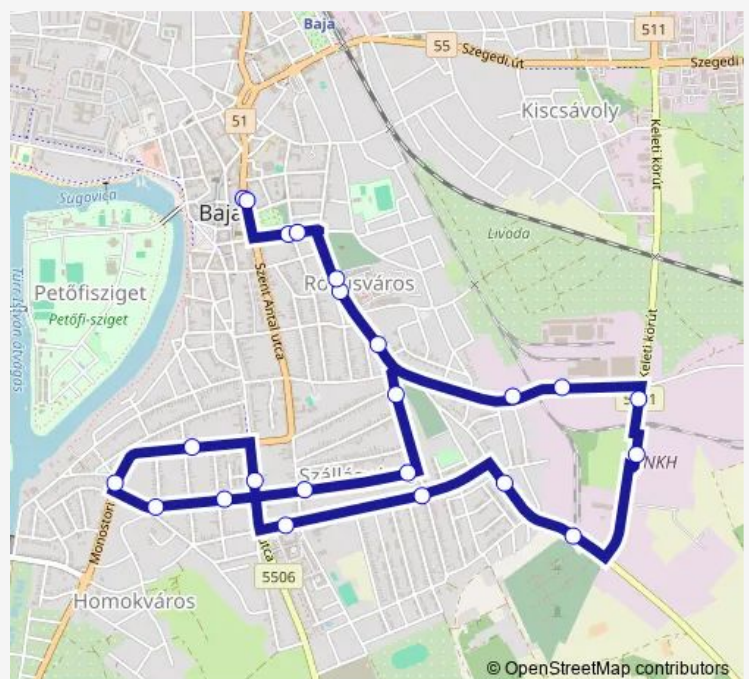

Bus 6 Déri sétány - Pásztor utca - Vöröskereszt tér - Délhús - Hűtőház - Déri sétány

[Go to website](#)

Direction

Baja, Déri sétány — Baja, Déri sétány

23 stops

[Open route schedule](#)

Baja, Déri sétány

Baja, Déri kert

Baja, Háromnyúl utca

Baja, Bara lakótelep

Baja, Mathiász utca

Baja, Bokodi út

Baja, Köztemető

Baja, Délhús Rt.

Baja, Volán - telep

Baja, Hűtőház

Baja, Ifjúság utca

Baja, Kálvária

Baja, kórház

Route schedule

Baja, Déri sétány — Baja, Déri sétány

Monday	07:45-21:15
Tuesday	21:15
Wednesday	21:15
Thursday	21:15
Friday	07:45-21:15
Saturday	06:45-18:45
Sunday	07:45-18:45

Route info

Direction: Baja, Déri sétány

Stops: 23

Trip Duration: 0 hour 29 min

6 — Déri sétány - Pásztor utca - Vöröskereszt tér - Délhús - Hűtőház - Déri sétány

Baja, Déri kert

Baja, Déri sétány

6 Bus time schedules and route maps are available in an offline PDF at busmaps.com. Use the busmaps.com website to see live bus times, train schedule or subway schedule, and step-by-step directions for all public transit in Baja