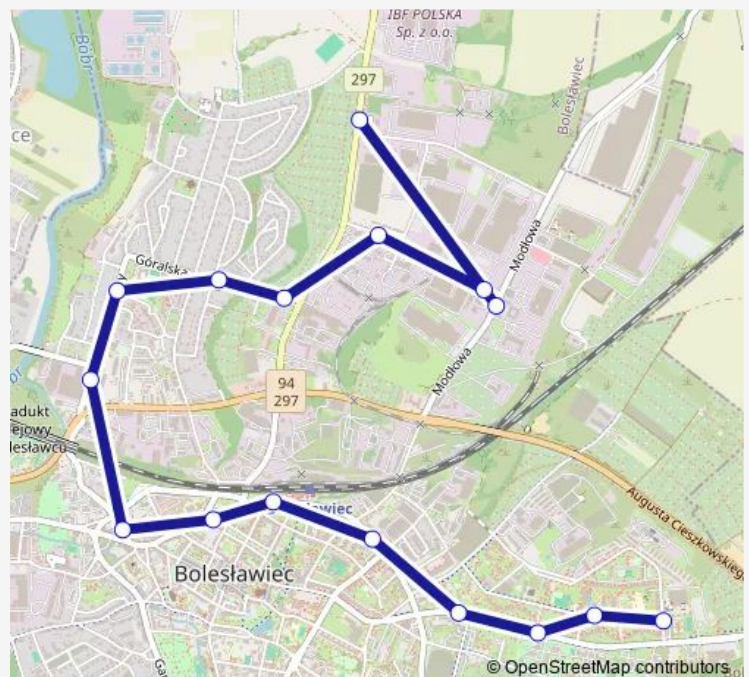

### Route schedule

Gałczyńskiego Tesco — Kościuszki-Przemysłowa

Monday 05:22-13:19

Tuesday 05:22-13:19

Wednesday 05:22-13:19

Thursday 05:22-13:19

Friday 05:22-13:19

Saturday —

### Route info

Direction: Gałczyńskiego Tesco

Stops: 16

Trip Duration: 0 hour 22 min

6 — Gałczyńskiego Tesco - Kościuszki