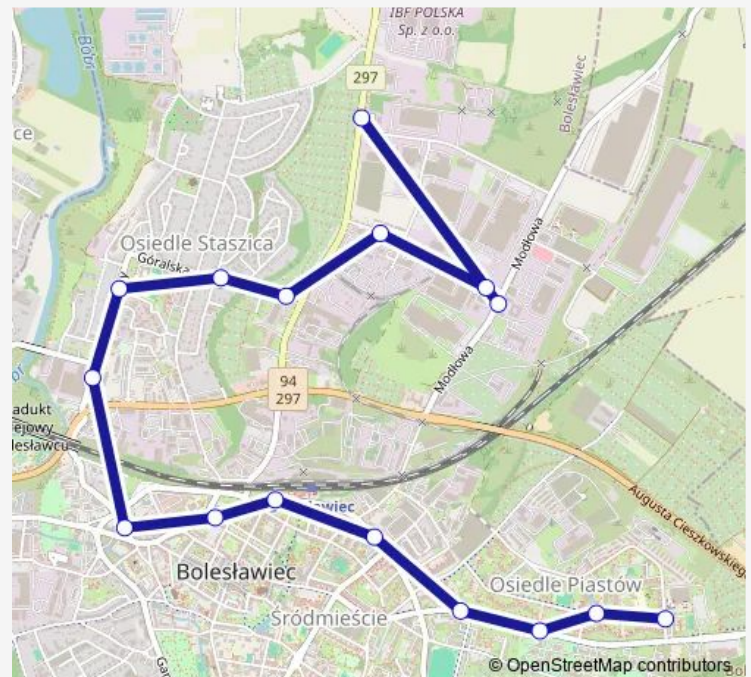

### Route schedule

Gałczyńskiego Tesco — Kościuszki-Przemysłowa

Monday 05:22-13:19

Tuesday 05:22-13:19

Wednesday 05:22-13:19

Thursday 05:22-13:19

Friday 05:22-13:19

Saturday —

### Route info

Direction: Gałczyńskiego Tesco

Stops: 16

Trip Duration: 0 hour 21 min

6 — Gałczyńskiego Tesco - Kościuszki

**Direction**

Gałczyńskiego Tesco — Kościuszki-Przemysłowa

14 stops