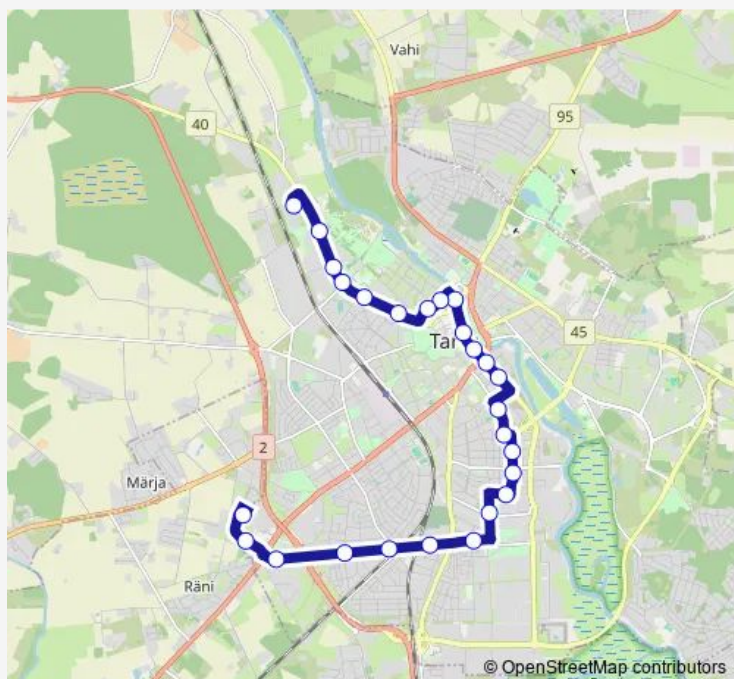

### Route schedule

Lõunakeskus — Roheline park

Monday 05:15-23:05

Tuesday 05:15-23:05

Wednesday 05:15-23:05

Thursday 05:15-23:05

Friday 05:15-23:05

Saturday 07:05-22:40

### Route info

Direction: Lõunakeskus

Stops: 26

Trip Duration: 0 hour 31 min

6 — Lõunakeskus - Roheline park

Kreutzwaldi

Maaülikool

Tartu Näitused