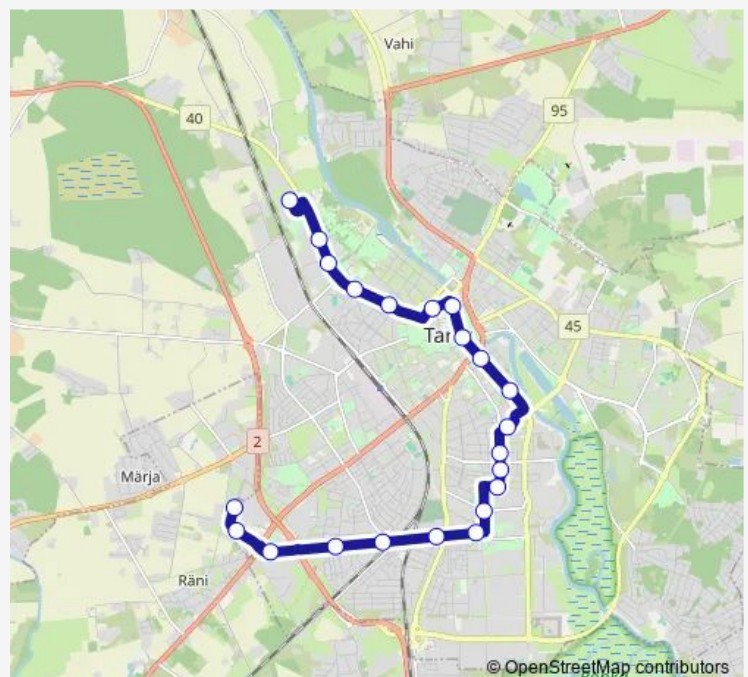

### Route schedule

Lõunakeskus — Roheline park

Monday 05:15-23:05

Tuesday 05:15-23:05

Wednesday 05:15-23:05

Thursday 05:15-23:05

Friday 05:15-23:05

Saturday 07:05-22:40

### Route info

Direction: Lõunakeskus

Stops: 26

Trip Duration: 0 hour 38 min

6 — Lõunakeskus - Roheline park

Kreutzwaldi

Maaülikool

Tartu Näitused