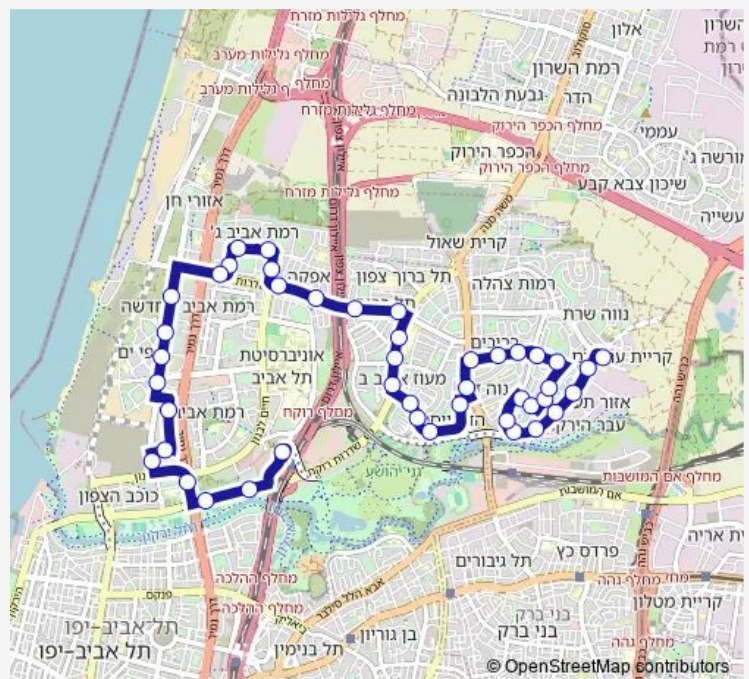

שלום אש/קיצים

שלום אש/קהילת ורשה

הדר יוסף/קהילת ורשה

Route schedule

מסוף עתידים — ת. רכבת אוניברסיטה/איסוף

Monday 05:00-22:40

Tuesday 05:00-22:40

Wednesday 05:00-22:40

Thursday 05:00-22:40

Friday 06:30-14:30

Saturday —

Sunday 05:00-22:40

Route info

Direction: מסוף עתידים

Stops: 44

Trip Duration: 0 hour 43 min