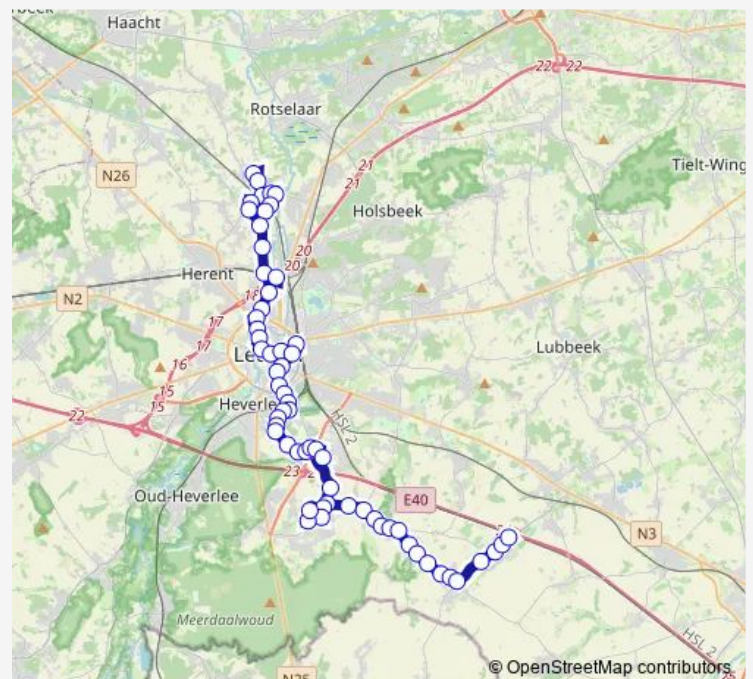

Bus 6 Wijgmaal - Neervelp

[Go to website](#)

Direction

Neervelp Carpoolparking — Wijgmaal Wijveld

59 stops

[Open route schedule](#)

- Neervelp Carpoolparking
- Neervelp Kapel
- Neervelp Kruispunt
- Opvelp Molensteen
- Opvelp Kruispunt
- Opvelp Vinave Kapelleke
- Opvelp Hoegaardsesteenweg
- Bierbeek Vuilenbos
- Bierbeek Kwakkelheide
- Bierbeek Café Kwakkelheide
- Bierbeek Weg op Neervelp
- Bierbeek Kerk
- Bierbeek Gareelmaker
- Bierbeek Meeren
- Bierbeek Lindeboom
- Haasrode Bloemist
- Haasrode Hogewinkelstraat
- Haasrode Kerkstraat
- Haasrode Kerk
- Haasrode Blandenstraat
- Haasrode Dorp

Route schedule

Neervelp Carpoolparking — Wijgmaal Wijveld

Monday	06:20-19:19
Tuesday	06:20-19:19
Wednesday	—
Thursday	06:20-19:19
Friday	06:20-19:19
Saturday	11:08-17:08
Sunday	—

Route info

Direction: Neervelp Carpoolparking

Stops: 59

Trip Duration: 1 hour 9 min

6 — Wijgmaal - Neervelp

Haasrode De Wip

Haasrode Ucll

Haasrode Vdab

Heverlee Sterrekes

Heverlee Ambachtenlaan

Direction: Wijgmaal Wijveld

Stops: 59

Trip Duration: 1 hour 17 min

Leuven Parkpoort

Heverlee Paul Van Ostaijenlaan

Heverlee Abdij van Park

Heverlee Pakenstraat

Heverlee Leeuwerikenstraat