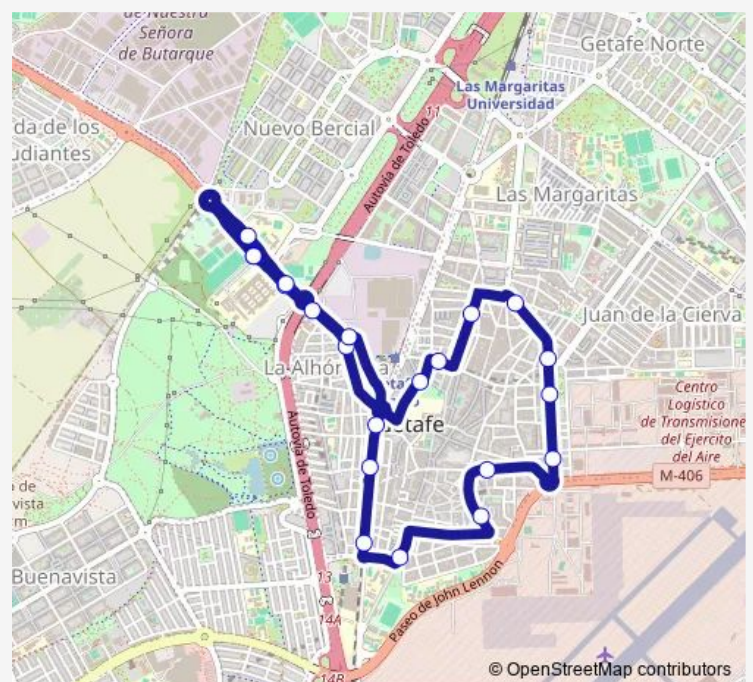

Bus 6 Hospital - SAN Isidro

[Go to website](#)

Direction

Ctra.M406-Polidptvo.Sector Iii — Ctra.M406-Polidptvo.Sector Iii

21 stops

[Open route schedule](#)

Ctra.M406-Polidptvo.Sector Iii

Ctra.M406-Hospital DE Getafe

Leganés-Hospital DE Getafe

Leganés-Batres

Ferrocarril-Gta.Don José Parejo Risco

Ferrocarril-Lope DE Vega

Ferrocarril-Pintor Rosales

Toledo-Ermita SAN Isidro

Pinto-José Ortega Heredia Manzanita

Arboleda-Pza.Beso

Av.Juan DE LA Cierva-Viena

Av.Juan DE LA Cierva-Pza.De España

Av.Juan DE LA Cierva-Pza.España

Av.Juan DE LA Cierva-Pza.San Sebastián

SAN José Calasanz-Serranillos

Ramón Y Cajal-Nuñez DE Balboa

General Pingarrón-Colegio

Pza.Alcalde Juan Vergara-Leganés

Ctra.M406-Hospital DE Getafe

Ctra.M406-LA Ciega DE Getafe

Ctra.M406-Polidptvo.Sector Iii

Route schedule

Ctra.M406-Polidptvo.Sector Iii — Ctra.M406-Polidptvo.Sector Iii

Monday 08:20-20:20

Tuesday 08:20-20:20

Wednesday 08:20-20:20

Thursday 08:20-20:20

Friday —

Saturday 08:20-20:20

Sunday —

Route info

Direction: Ctra.M406-Polidptvo.Sector Iii

Stops: 21

Trip Duration: 0 hour 38 min

6 — Hospital - SAN Isidro