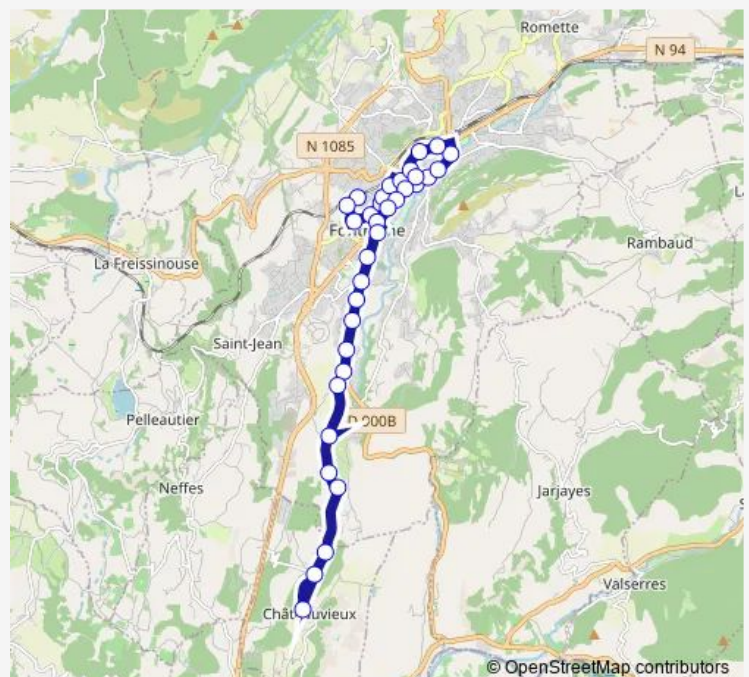

Thursday 07:15-13:20

Friday 07:15-13:20

Saturday —

Sunday —

Route info

Direction: Les Abadous

Stops: 33

Trip Duration: 0 hour 37 min

6 — Ligne 6 (Châteauvieux) Les Abadous - Tournefave

Faure du Serre 2

Verdun

Hôpital

Porte Colombe

La Commanderie

Le Turrelet

Mermoz

Roland Garros

La Durance

Guisane

Clarée

Tournefave

Direction

Tournefave — Châteauevieux-Village

34 stops

Friday 07:52-19:25

Saturday 07:52-19:20

Sunday —

Route info

Direction: Tournefave

Stops: 34

Trip Duration: 0 hour 36 min

Moulin du Pré