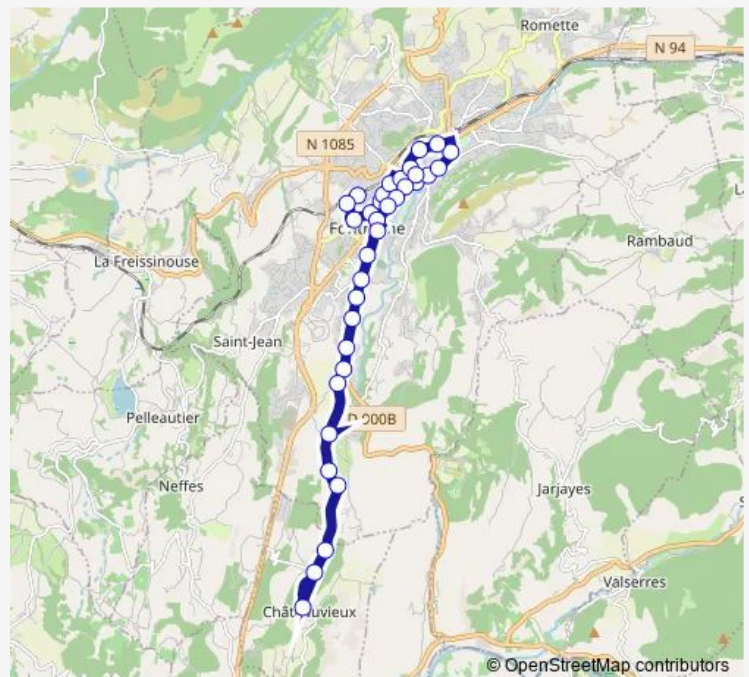

Thursday 07:15-13:20

Friday 07:15-13:20

Saturday —

Sunday —

Route info

Direction: Les Abadous

Stops: 33

Trip Duration: 0 hour 37 min

6 — Ligne 6 (Châteauvieux) Les Abadous - Tournefave

Faure du Serre 2

Verdun

Hôpital

Porte Colombe

La Commanderie

Le Turrelet

Mermoz

Roland Garros

La Durance

Guisane

Clarée

Tournefave

Direction

Tournefave — Châteauvieux-Village

34 stops

Friday 07:52-19:25

Saturday 07:52-19:20

Sunday —

Route info

Direction: Tournefave

Stops: 34

Trip Duration: 0 hour 36 min

Moulin du Pré