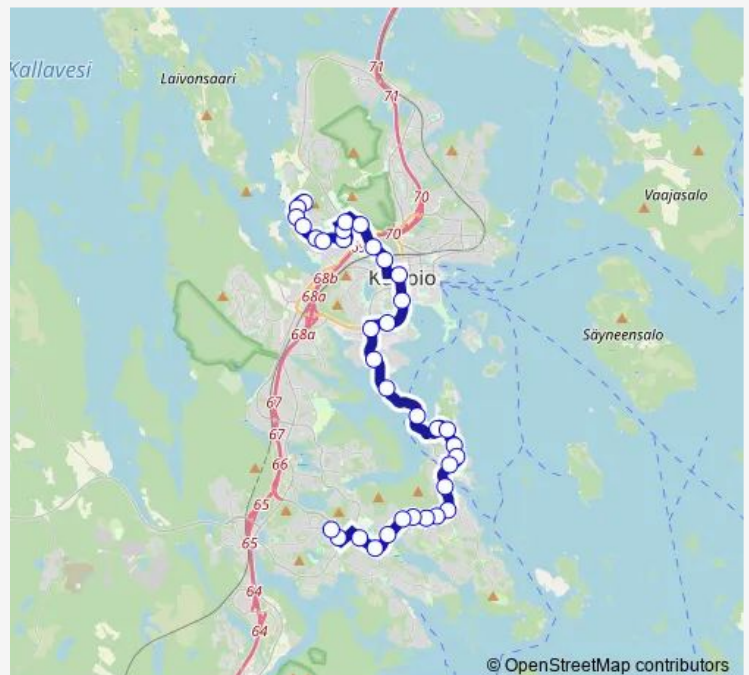

Thursday 05:28-22:58

Friday 05:28-22:58

Saturday 08:58-20:58

Sunday 09:28-20:28

Route info

Direction: Pyörönkaari I

Stops: 37

Trip Duration: 0 hour 44 min

■ 6 — Puijonlaakso-keskusta-Saaristokaupunki-Petonen

BusMaps

Tasavallankatu I

Veijaripuisto I

Musiikkikeskus P

Keskusta 7

Kasarmipuisto P

Opistotie P