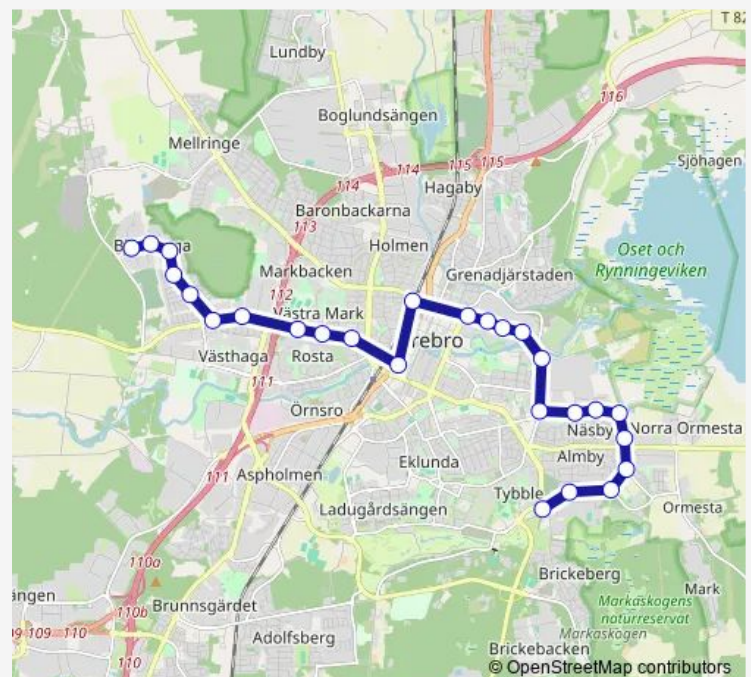

### Direction

Örebro Universitetsplatsen — Örebro Posthornsgatan

26 stops

[Open route schedule](#)

Örebro Universitetsplatsen

Örebro Fakultetsgatan

Tybblelundsvägen

Tärnvägen

Valsaregatan

Holländaregatan

Ingenjörsgatan

Salsmästaregatan

Bygärdesgatan

Wadköpingsvägen

USÖ Slussen station

USÖ Akuten

### Route schedule

Örebro Universitetsplatsen — Örebro Posthornsgatan

Monday 04:37-23:37

Tuesday 04:37-23:37

Wednesday 04:37-23:37

Thursday 04:37-23:37

Friday 04:37-23:37

Saturday 00:07-23:37

### Route info

Direction: Örebro Universitetsplatsen

Stops: 26

Trip Duration: 0 hour 39 min

Domherregatan

Vaktelvägen

Korsbandsgatan

Örebro Postmästaregatan