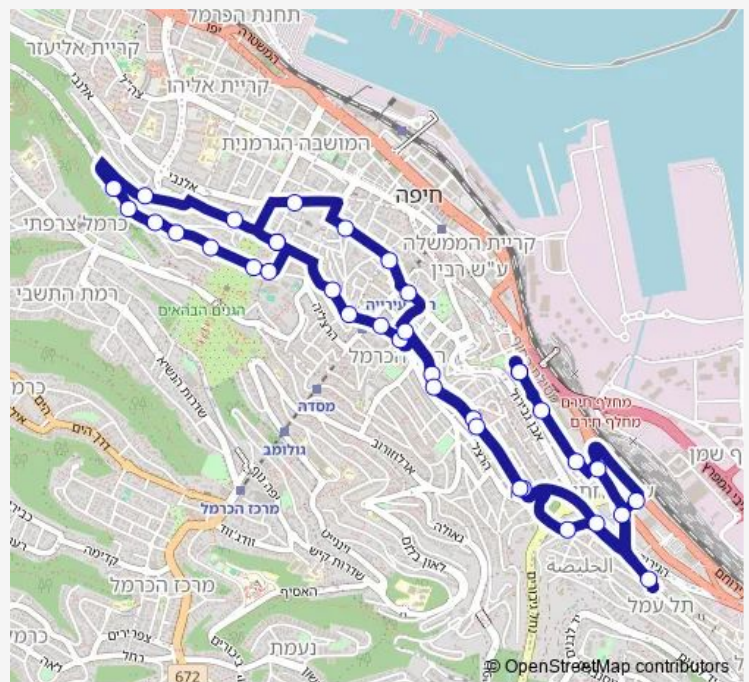

עבאס/הבישוף חגאר

עבאס/עבאסי

עבאס/מדרגות אל גזאלי

Route schedule

שוק הפשפשים/קיבוץ גלויות — שוק הפשפשים/קיבוץ גלויות

Monday	06:00-21:30
Tuesday	06:00-21:30
Wednesday	06:00-21:30
Thursday	06:00-21:30
Friday	06:00-15:00
Saturday	—
Sunday	06:00-21:30

Route info

Direction: שוק הפשפשים/קיבוץ גלויות

Stops: 36

Trip Duration: 0 hour 36 min

6 — שוק הפשפשים/קיבוץ גלויות-חיפה-><שוק הפשפשים/קיבוץ גלויות-חיפה-3#> BusMaps

גן הבהאים/עבאס

עבאס/הפרסים

הגפן/הפרסים