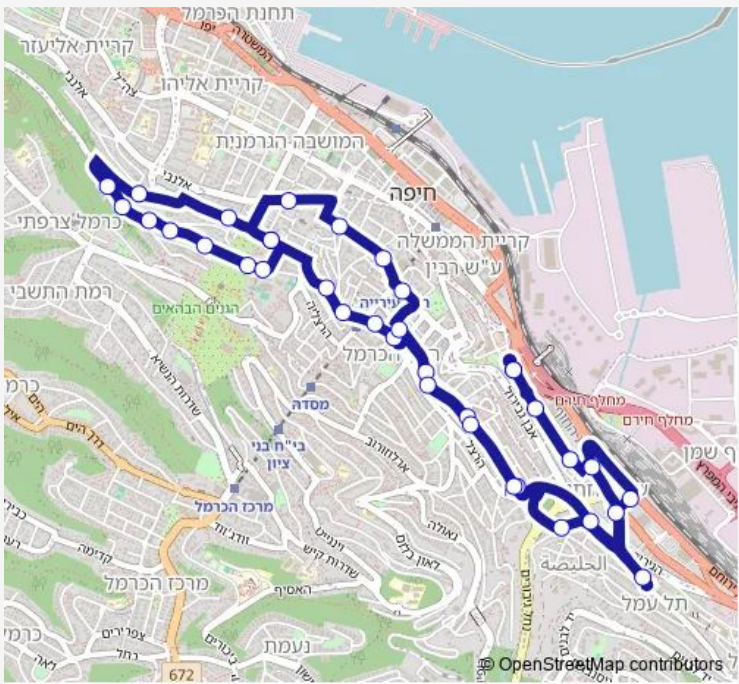

שוק הפשפשים/קיבוץ גלויות-חיפה-><שוק הפשפשים/קיבוץ גלויות-חיפה-3#>

[Go to website](#)

**Direction**  
 שוק הפשפשים/קיבוץ גלויות — שוק הפשפשים/קיבוץ גלויות  
 36 stops  
[Open route schedule](#)

- שוק הפשפשים/קיבוץ גלויות
- קיבוץ גלויות/בילו
- קיבוץ גלויות/ירמוך
- חטיבת גולני/אל מערי
- יד לבנים/בר יהודה
- חליסה
- יל"ג/הקישון
- שוק תלפיות
- החלוץ/דבורה
- בית הקרנות
- הרצל/יואל
- שבתאי לוי/פרץ
- שבתאי לוי/רשפון
- הגפן/הפרסים
- הגפן/בן גוריון
- דרך סטלה מאריס
- הבישוף חגאר/עבאס
- בית ספר אל מונתבי/הבישוף חגאר
- עבאס/הבישוף חגאר
- עבאס/עבאסי
- עבאס/מדרגות אל גזאלי

**Route schedule**  
 שוק הפשפשים/קיבוץ גלויות — שוק הפשפשים/קיבוץ גלויות

Monday	06:00-21:30
Tuesday	06:00-21:30
Wednesday	06:00-21:30
Thursday	06:00-21:30
Friday	06:00-15:00
Saturday	—
Sunday	06:00-21:30

**Route info**  
 Direction: שוק הפשפשים/קיבוץ גלויות  
 Stops: 36  
 Trip Duration: 0 hour 36 min

6 — שוק הפשפשים/קיבוץ גלויות-חיפה-><שוק הפשפשים/קיבוץ גלויות-חיפה-3#> BusMaps

גן הבהאים/עבאס

עבאס/הפרסים