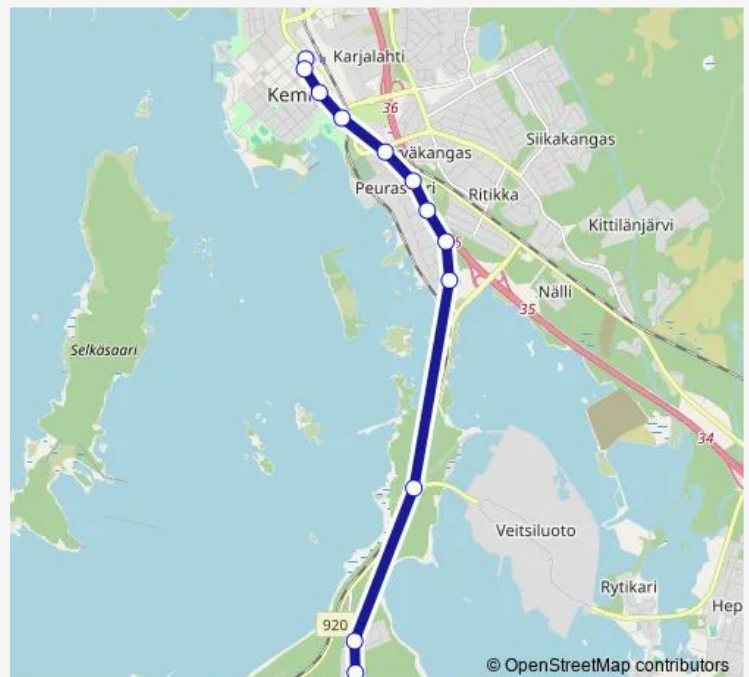

Friday 07:00-08:30

Saturday —

Sunday —

Route info

Direction: Asemakatu E

Stops: 13

Trip Duration: 0 hour 15 min

■ 6 — Keskusta - Ajos

BusMaps

Direction

Sairaala — Ajos P

15 stops

[Open route schedule](#)

Sairaala

Sankarikatu E

Keskuskoulu

Wednesday 16:10

Thursday 16:10

Friday 16:10

Saturday —

Sunday —

Route info

Direction: Sairaala

Stops: 15