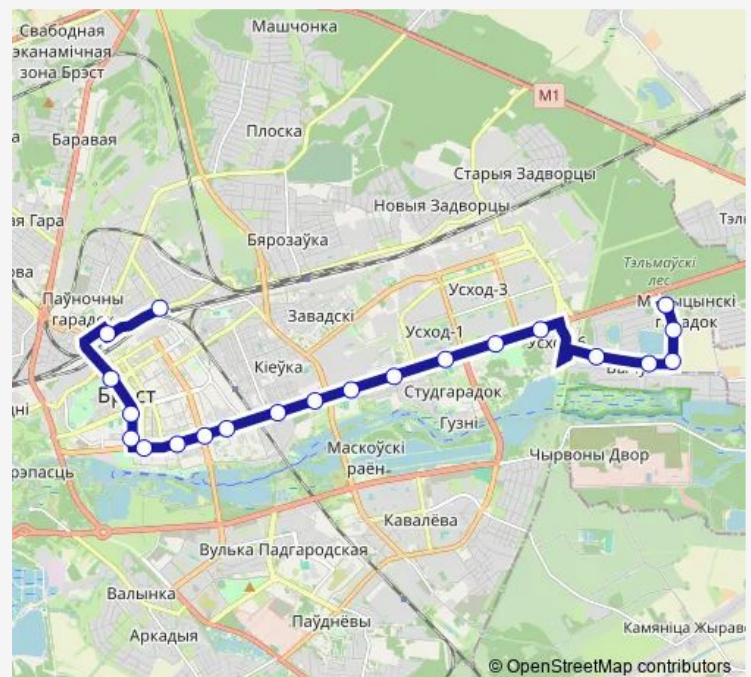

### Route schedule

Городская больница №1 — Областная больница (высадка)

Monday	05:46-23:02
Tuesday	05:46-23:02
Wednesday	05:46-23:02
Thursday	05:46-23:02
Friday	05:46-23:02
Saturday	06:02-22:05
Sunday	06:02-22:05

### Route info

Direction: Городская больница №1

Stops: 21

Trip Duration: 0 hour 49 min

## Direction

Областная больница (высадка) — Городская больница №1

30 stops

[Open route schedule](#)

Областная больница (высадка)

Областная больница

Медицинская

Есенина

## Route info

Direction: Областная больница (высадка)

Stops: 30

Trip Duration: 1 hour 0 min

Республиканская

Боброва

Карасёва

Осипенко