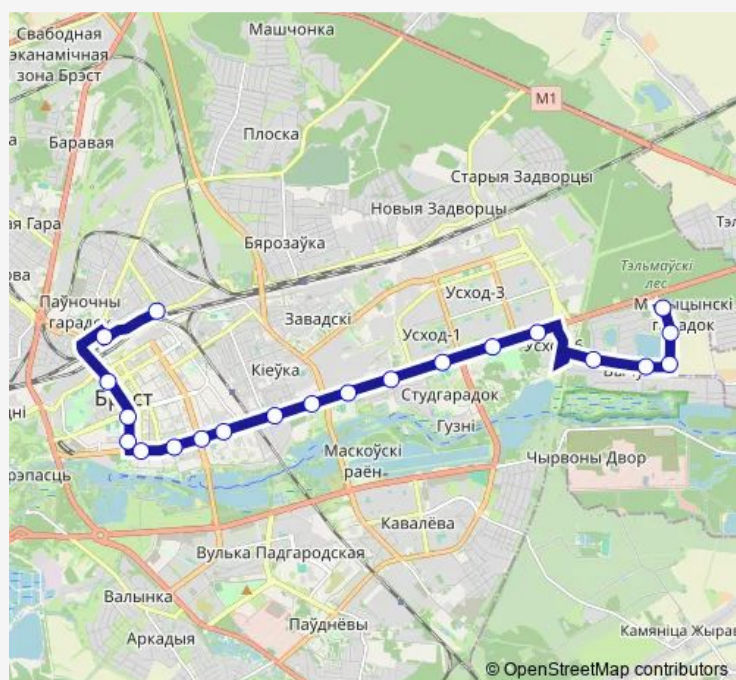

Областная больница (высадка)

### Route schedule

Городская больница №1 — Областная больница  
(высадка)

Monday 05:46-23:02

Tuesday 05:46-23:02

Wednesday 05:46-23:02

Thursday 05:46-23:02

Friday 05:46-23:02

Saturday 06:02-22:05

### Route info

Direction: Городская больница №1

Stops: 21

Trip Duration: 0 hour 49 min

## Route info

Direction: Областная больница (высадка)

Stops: 30

Trip Duration: 1 hour 0 min

Республиканская

Боброва

Карасёва

Осипенко