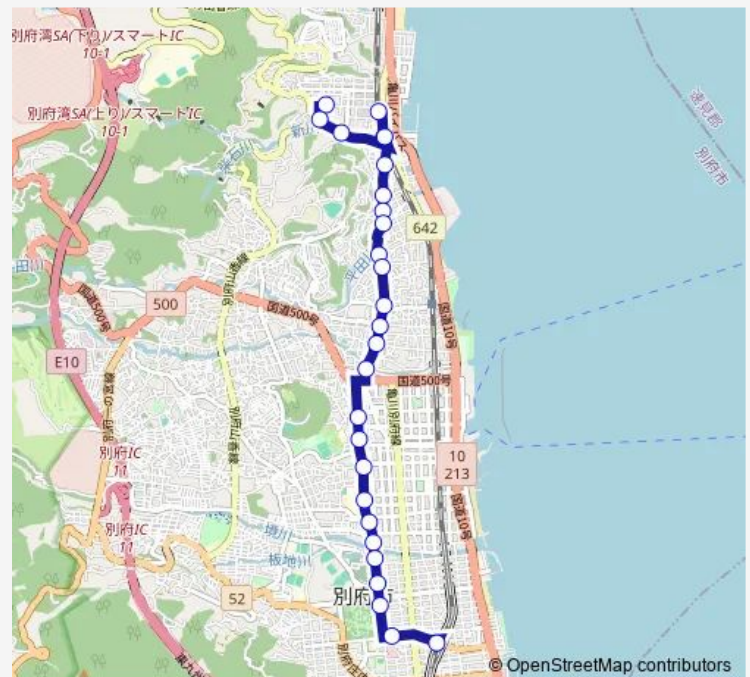

四の湯

亀川中町

亀陽泉

Route schedule

別府駅西口 — 別府医療センター

Monday 08:05-19:35

Tuesday 08:05-19:35

Wednesday 08:05-19:35

Thursday 08:05-19:35

Friday 08:05-19:35

Saturday 08:35-19:05

Sunday 08:35-19:05

Route info

Direction: 別府駅西口

Stops: 27

Trip Duration: 0 hour 31 min

■ 6 — 別府駅西口石垣線

亀川新川

亀川駅

亀川新川

別府溝部学園短大前

内竈入口

別府医療センター

Direction