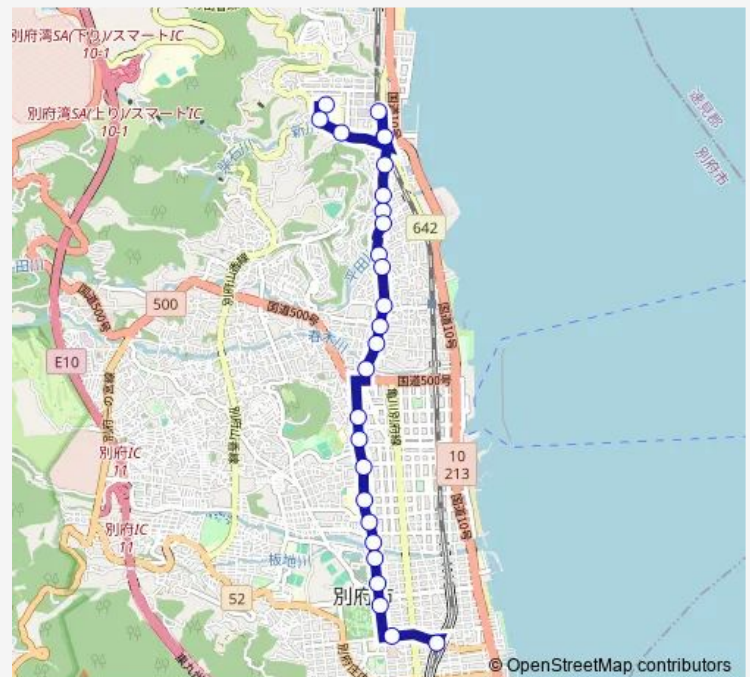

四の湯

亀川中町

亀陽泉

Route schedule

別府駅西口 — 別府医療センター

Monday 08:05-19:35

Tuesday 08:05-19:35

Wednesday 08:05-19:35

Thursday 08:05-19:35

Friday 08:05-19:35

Saturday 08:35-19:05

Sunday 08:35-19:05

Route info

Direction: 別府駅西口

Stops: 27

Trip Duration: 0 hour 32 min

■ 6 — 別府駅西口石垣線

亀川新川

亀川駅

亀川新川

別府溝部学園短大前

内竈入口

別府医療センター

Direction