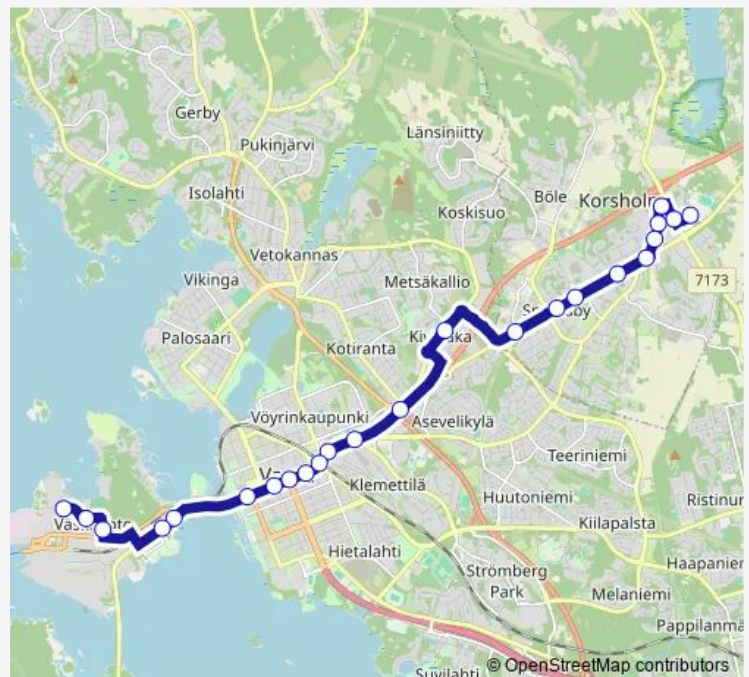

### Route schedule

Papinsaarentie L — Teollisuuskatu 8

Monday 06:32-20:37

Tuesday 06:32-20:37

Wednesday 06:32-20:37

Thursday 06:32-20:37

Friday 06:32-20:37

Saturday 09:37-20:37

### Route info

Direction: Papinsaarentie L

Stops: 24

Trip Duration: 0 hour 24 min

6 — Vaskiluoto - Keskusta - Sepänkylä

Kaarlentie / Vaskiluodon kuntosala

Kaarlentie / Teollisuuskatu

Teollisuuskatu 8

## Route info

Direction: Teollisuuskatu 8

Stops: 21

Trip Duration: 0 hour 22 min