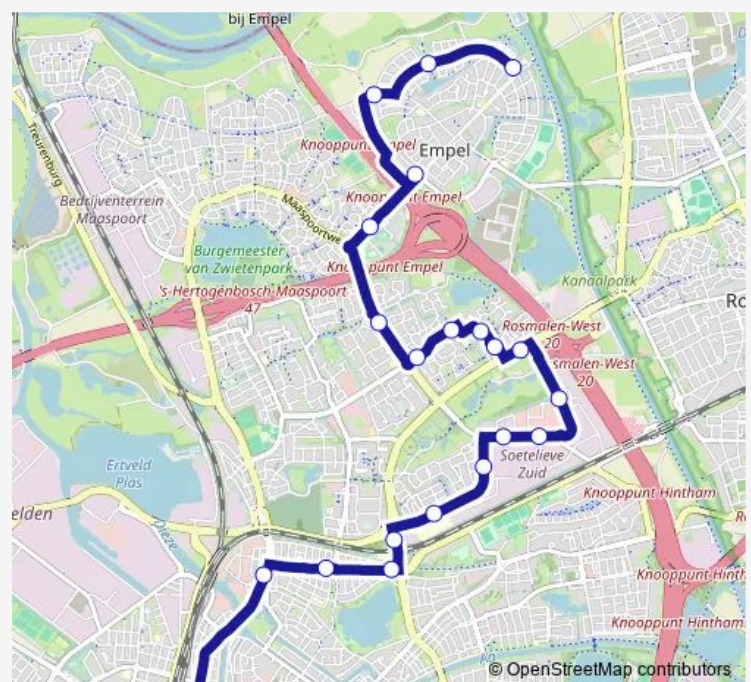

Empel, De Brink

Empel, Fluitenkruid

Empel, Berenklauw

Route schedule

's-Hertogenbosch, Centraal Station (I) — Empel, Berenklauw

Monday 05:54-20:59

Tuesday 05:54-20:59

Wednesday 05:54-20:59

Thursday 05:54-20:59

Friday 05:54-20:59

Saturday 07:54-20:56

Sunday 09:15-20:56

Route info

Direction: 's-Hertogenbosch, Centraal Station (I)

Stops: 19

Trip Duration: 0 hour 24 min

6 — Empel - Centraal Station

Direction

Empel, Berenklaauw — 's-Hertogenbosch, Centraal Station (A)

21 stops

[Open route schedule](#)

Empel, Berenklaauw

Empel, Tarweakker

Empel, Meerwijkweg