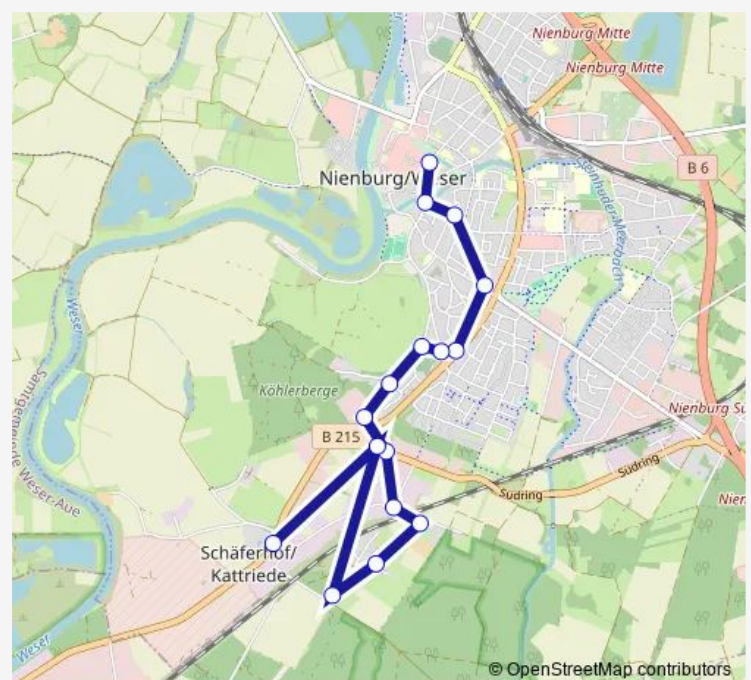

Nienburg Leintorfriedhof

Nienburg Mindener Landstraße/Friedhof

Nienburg Mindener Landstraße

Nienburg Zu den Köhler Bergen

Nienburg Südring

Nienburg Raiffeisenstraße

Nienburg Damaschkestraße

Nienburg Schwarzer Weg

Nienburg Forstweg

Nienburg(Weser) Schäferhof/Gewerbegebiet

Nienburg(Weser) Schäferhof

Route schedule

Nienburg Im Meerbachbogen — Nienburg(Weser)
Schäferhof

Monday	13:20-15:10
Tuesday	13:20-15:10
Wednesday	13:20-15:10
Thursday	13:20-15:10
Friday	10:45-13:20
Saturday	—
Sunday	—

Route info

Direction: Nienburg Im Meerbachbogen

Stops: 15

Trip Duration: 0 hour 17 min

Direction

Nienburg(Weser) Schäferhof — Nienburg City Treff

10 stops

[Open route schedule](#)

Friday 05:52-18:52

Saturday 07:52-14:52

Sunday —

Route info

Direction: Nienburg(Weser) Schäferhof

Stops: 10

Trip Duration: 0 hour 11 min

Direction