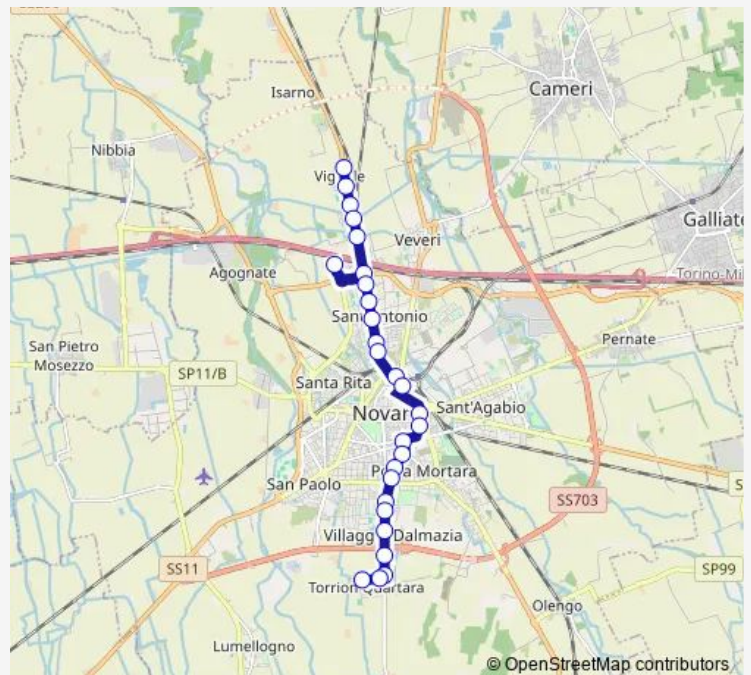

NOVARA - VIA MONTE SAN GABRIELE, 19

NOVARA - VIA MONTE SAN GABRIELE, 6

NOVARA - CORSO XXIII MARZO, 1/A - PORTA MORTARA

NOVARA - CORSO MAZZINI - POLI

NOVARA - VIA DOMINIONI, 2

NOVARA - VIA COCCIA, 1

NOVARA - BALUARDO QUINTINO SELLA, 2 - LARGO COSTITUENTE

NOVARA - CORSO GARIBALDI, 5 - CORSO CAVOUR - BALUARDO QUINTINO SELLA, 5/F

NOVARA - PIAZZA GARIBALDI LATO DOGANA - STAZIONE RFI

NOVARA - VIALE DANTE ALIGHIERI, 28

NOVARA - CORSO RISORGIMENTO, 24/37

Route schedule

NOVARA - TORRION QUARTARA - CAPOLINEA — VIGNALE - ISTITUTO BONFANTINI - CAPOLINEA

Monday	13:10-16:52
Tuesday	13:10-16:52
Wednesday	13:10-16:52
Thursday	13:10-16:52
Friday	13:10-16:52
Saturday	16:52
Sunday	—

Route info

Direction: NOVARA - TORRION QUARTARA - CAPOLINEA

Stops: 28

Trip Duration: 0 hour 38 min

6 — Torrion Quartara - Vignale

NOVARA - CORSO RISORGIMENTO, 90/B -95

NOVARA - CORSO RISORGIMENTO, 130

NOVARA - VIA ALBERTO DA GIUSSANO