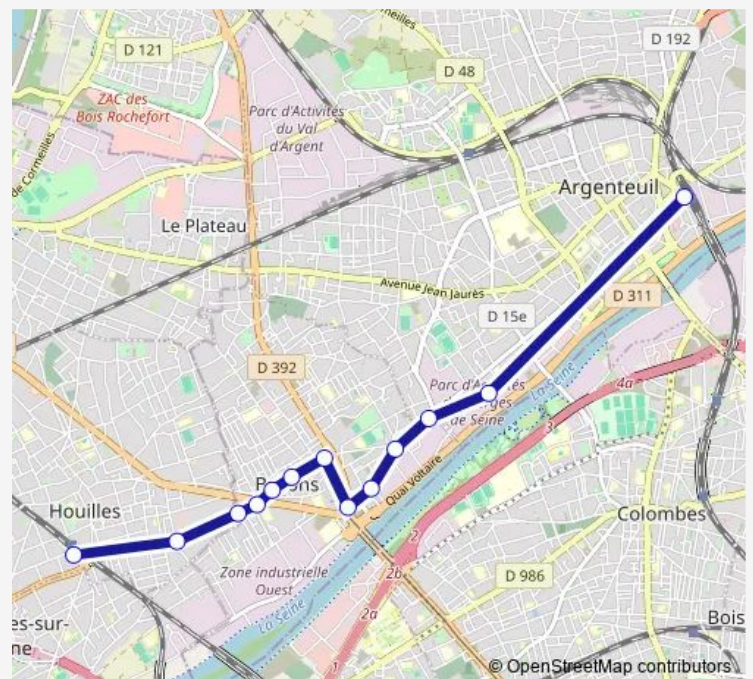

Direction

Gare d'Argenteuil — Gare de Houilles - Carrières-sur-Seine

15 stops

[Open route schedule](#)

Gare d'Argenteuil

Aristide Briand

Pont Neuf

Avenue du Marais

Calmette

La Fontaine

Gare de Houilles - Carrières-sur-Seine

Route schedule

Gare d'Argenteuil — Gare de Houilles - Carrières-sur-Seine

Monday	05:25-22:00
Tuesday	05:25-22:00
Wednesday	05:25-22:00
Thursday	05:25-22:00
Friday	05:25-22:00
Saturday	06:00-21:25
Sunday	—

Route info

Direction: Gare d'Argenteuil

Stops: 15

Trip Duration: 0 hour 28 min

Direction

Gare de Houilles - Carrières-sur-Seine — Gare d'Argenteuil

13 stops

[Open route schedule](#)

Jaurès Branchard

Victor Hugo

Général Delambre

Avenue du Marais

Gare d'Argenteuil

Route schedule

Gare de Houilles - Carrières-sur-Seine — Gare d'Argenteuil

Monday 05:29-21:55