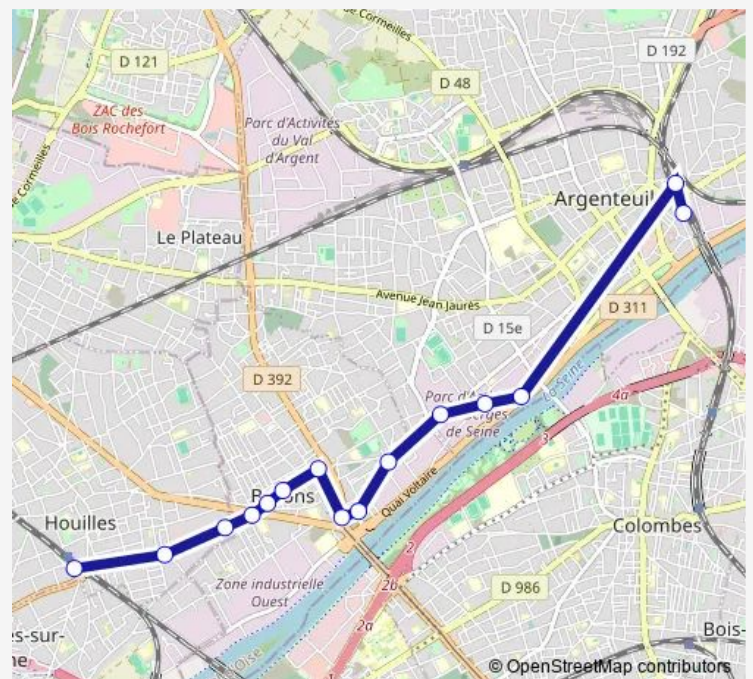

Direction

Gare de Houilles - Carrières-sur-Seine — Gare d'Argenteuil

13 stops

[Open route schedule](#)

Gare de Houilles - Carrières-sur-Seine

La Fontaine

Calmette

Grand Cerf

Émile Zola

Henri Barbusse

La Grâce de Dieu

Pont de Bezons

Jaurès Branchard

Victor Hugo

Général Delambre

Avenue du Marais

Gare d'Argenteuil

Route schedule

Gare de Houilles - Carrières-sur-Seine — Gare d'Argenteuil

Monday	05:29-22:01
Tuesday	05:29-22:01
Wednesday	05:29-22:01
Thursday	05:29-22:01
Friday	05:30-22:01
Saturday	06:30-21:55
Sunday	—

Route info

Direction: Gare de Houilles - Carrières-sur-Seine

Stops: 13

Trip Duration: 0 hour 25 min

Direction

Gare d'Argenteuil — Gare de Houilles - Carrières-sur-Seine

15 stops

[Open route schedule](#)