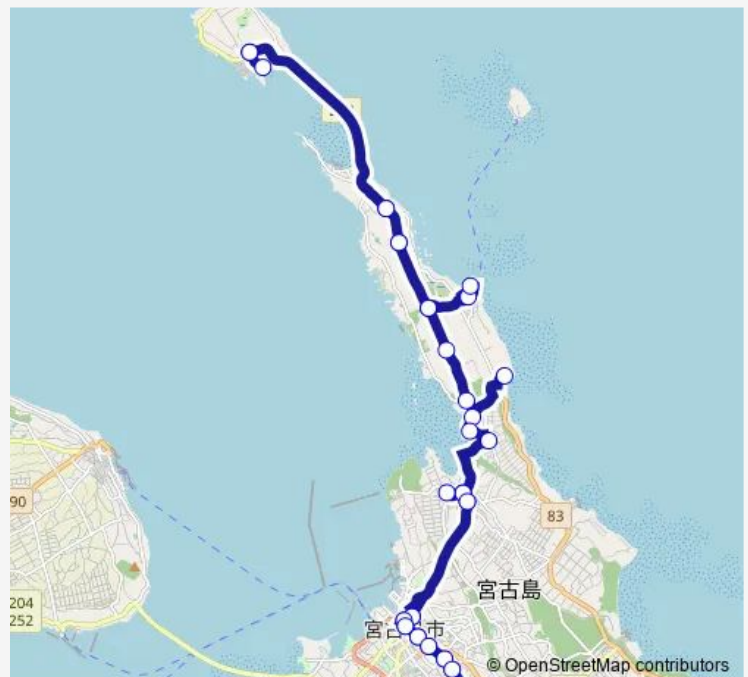

Thursday 06:30-18:50

Friday 06:30-18:50

Saturday 06:30-18:50

Sunday 06:30-18:50

Route info

Direction: 宮古島市役所

Stops: 40

Trip Duration: 1 hour 27 min

6 — 池間一周線

BusMaps

狩俣

中学校前

島尻入口

野田

特別支援学校前

南静園入口

大浦入口

成川入口

成川

西辺

平良

宮古第一ホテル前

北小前

北給油所前

Friday 08:20-15:20

Saturday 08:20-15:20

Sunday 08:20-15:20

Route info

Direction: 宮古島市役所

Stops: 40

Trip Duration: 1 hour 28 min

島尻港