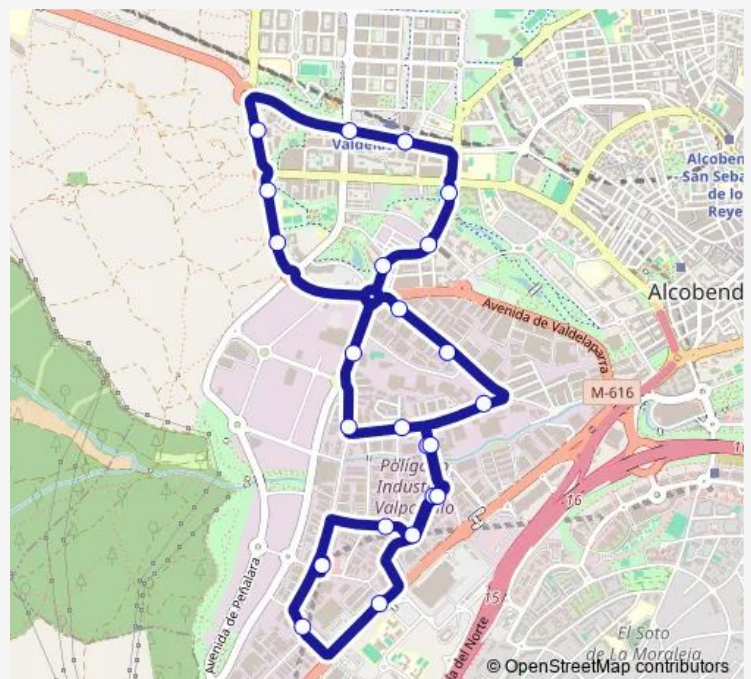

Av.Industria-Einstein

Granja-Av.Industria

Granja-Reyes Católicos

Av.Valdelaparra-Instituto

Av.Valdelaparra-Pºchopera

Route schedule

Marqués Valdavia-Est.Valdelasfuentes — Marqués Valdavia-Est.Valdelasfuentes

Monday 04:45-20:05

Tuesday 04:45-20:05

Wednesday 04:45-20:05

Thursday 04:45-20:05

Friday 04:45-20:05

Saturday —

Sunday —

Route info

Direction: Marqués Valdavia-Est.Valdelasfuentes

Stops: 24

Trip Duration: 0 hour 40 min

6 — Estación Ffcc Valdelasfuentes-Polg. Industrial

Av.Valdelaparra-Policía Local

Marqués Valdavia-Camilo José Cela

Marqués Valdavia-Est.Valdelasfuentes