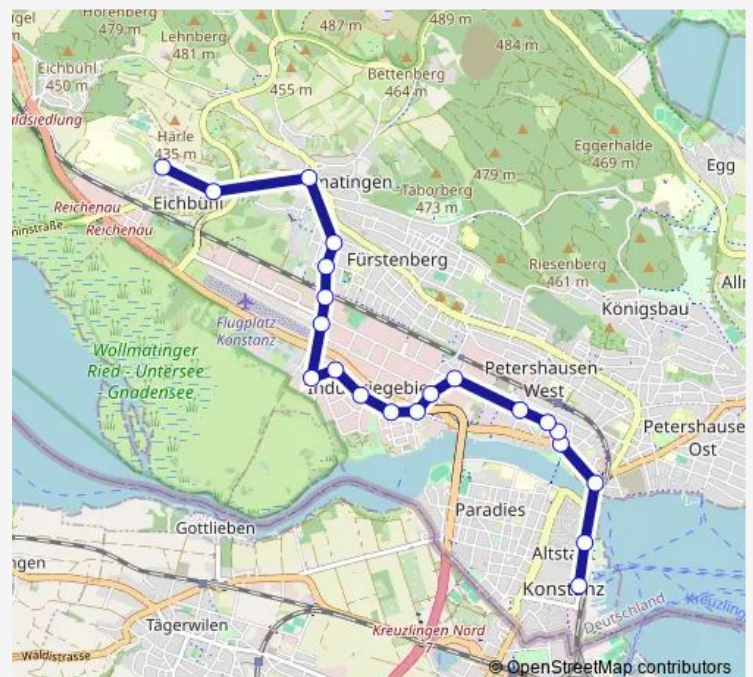

Saturday 07:31-20:46

Sunday 10:01-20:01

Route info

Direction: Reichenau (Bd), ZfP Reichenau

Stops: 24

Trip Duration: 0 hour 30 min

Konstanz, Schnetztor

Konstanz, Bodanplatz

Konstanz, Bahnhof

Direction

Reichenau (Bd), ZfP Reichenau — Konstanz, Bahnhof

24 stops

[Open route schedule](#)

Reichenau (Bd), ZfP Reichenau

Konstanz, Feursteinstrasse

Wollmatingen, Kindlebildstr.

Thursday 06:06-23:20

Friday 06:06-23:20

Saturday 05:50-22:20

Sunday 08:35-22:20

Route info

Direction: Konstanz, Bahnhof

Stops: 21

Trip Duration: 0 hour 23 min