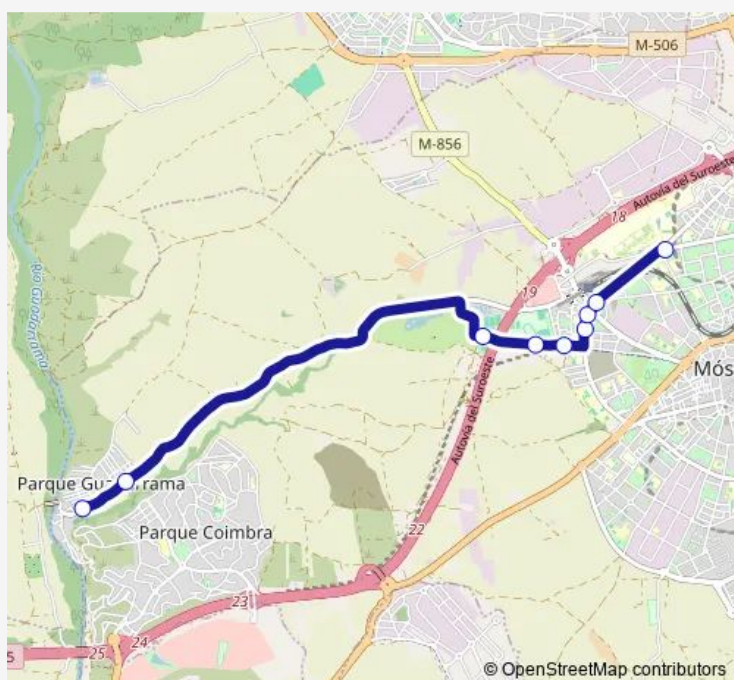

Soto SAN Marcos-Virgen DE LA Asunción

Soto SAN Marcos-Ferrocarril

Route schedule

Av.Abogados DE Atocha-Rtda.Oeste — Soto SAN Marcos-Ferrocarril

Monday	05:00-18:30
Tuesday	05:00-18:30
Wednesday	05:00-18:30
Thursday	05:00-18:30
Friday	05:00-18:30
Saturday	05:00-18:30
Sunday	05:00-18:30

Route info

Direction: Av.Abogados DE Atocha-Rtda.Oeste

Stops: 9

Trip Duration: 0 hour 20 min

Direction

Soto SAN Marcos-Ferrocarril — Gta.Oeste-Est.Univ.Rey Juan Carlos

9 stops

[Open route schedule](#)

Av.Abogados Atocha-Est.Móstoles EL Soto

Gta.Oeste-Est.Univ.Rey Juan Carlos

Route schedule

Soto SAN Marcos-Ferrocarril — Gta.Oeste-Est.Univ.Rey Juan Carlos

Monday 04:30-19:00

Tuesday 04:30-19:00

Wednesday 04:30-19:00

Thursday 04:30-19:00

Friday 04:30-19:00

Saturday 04:30-19:00

Sunday 04:30-19:00

Route info

Direction: Soto SAN Marcos-Ferrocarril

Stops: 9

Trip Duration: 0 hour 6 min