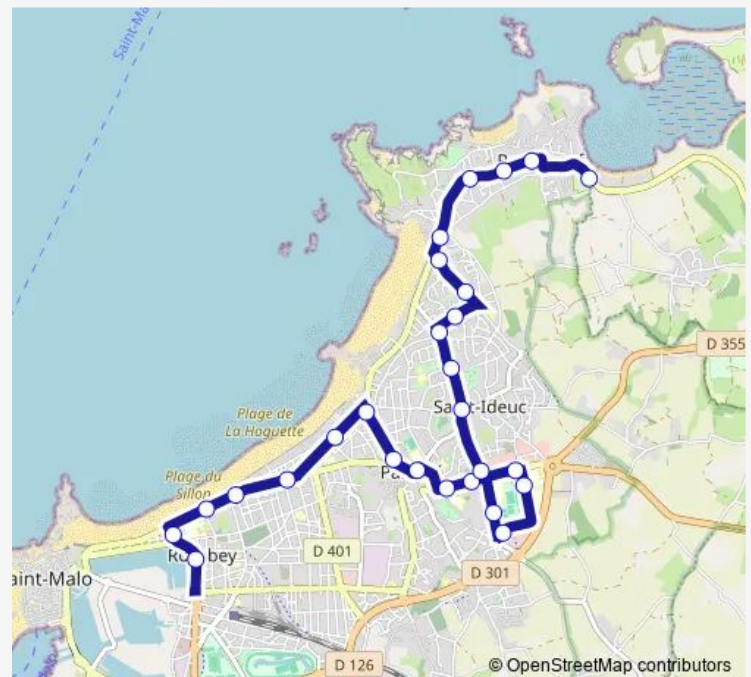

Henri Lemarié

Cap Sud

Lycée Maritime

Iut

Paramé Cimetière

Chênes

Paramé Mairie

Poincaré

Rochebonne

Route schedule

Les Îlôts — Rocabey

Monday 06:46-19:26

Tuesday 06:46-19:26

Wednesday 06:46-19:26

Thursday 06:46-19:26

Friday 06:46-19:26

Saturday 06:46-19:26

Sunday —

Route info

Direction: Les Îlôts

Stops: 26

Trip Duration: 0 hour 29 min

Chateaubriand

Courtoisville

Pasteur

Digue

Rocabey

Direction

Rocabey — Les Ilôts

27 stops

[Open route schedule](#)

Rocabey