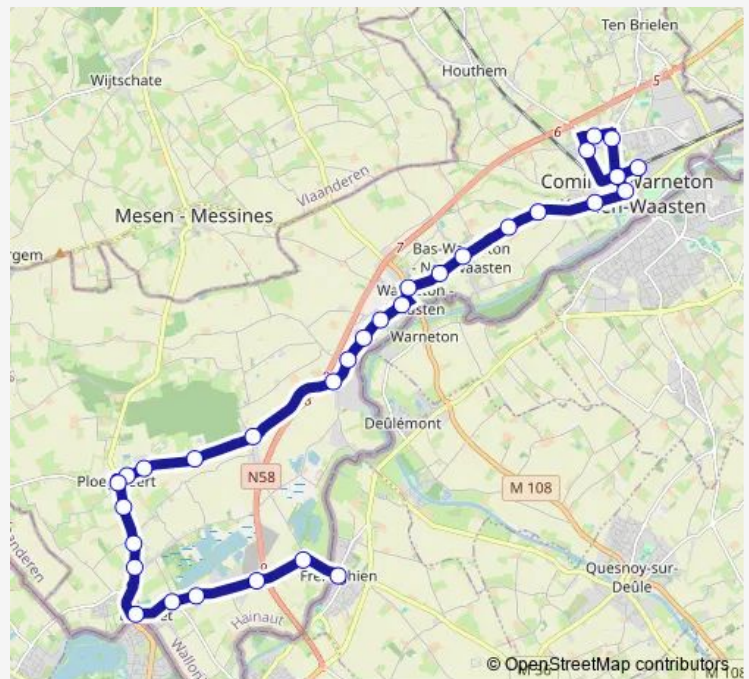

### Route schedule

Comines/Komen Rue d'Houthem/Houthemstraat —  
Ploegsteert Epine Indépendante

Monday	16:53
Tuesday	16:53
Wednesday	—
Thursday	16:53
Friday	16:53
Saturday	—
Sunday	—

### Route info

Direction: Comines/Komen Rue d'Houthem/Houthemstraat

Stops: 27

Trip Duration: 0 hour 31 min

■ 6 — Comines/Komen - Houplines

Ploegsteert Eglise / Kerk

Ploegsteert Winston Churchill

Ploegsteert Ecole de l'Etat/Rijksschool