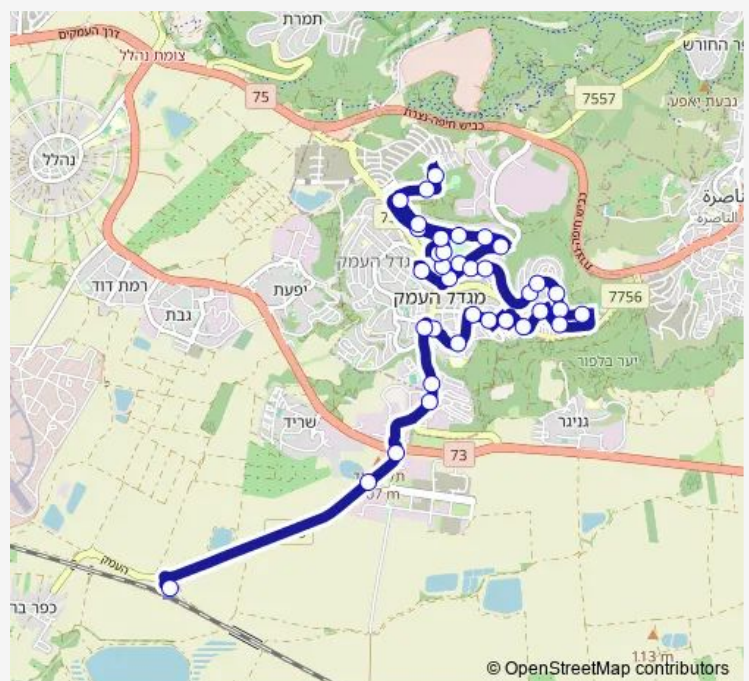

### Route schedule

מסוף מגדל העמק/רציפים — ת. רכבת כפר ברוך/הורדה

Monday 05:15-21:10

Tuesday 05:15-21:10

Wednesday 05:15-21:10

Thursday 05:15-21:10

Friday 06:15-14:15

Saturday 20:50-22:50

### Route info

Direction: מסוף מגדל העמק/רציפים

Stops: 36

Trip Duration: 0 hour 35 min

6 — מסוף מגדל העמק/רציפים-מגדל העמק->ת. רכבת כפר ברוך/הורדה-כפר ברוך-10 BusMaps

שושנת העמקים/המשחק

מדרשת הגליל/היסמין

נוף העמק/האיריס