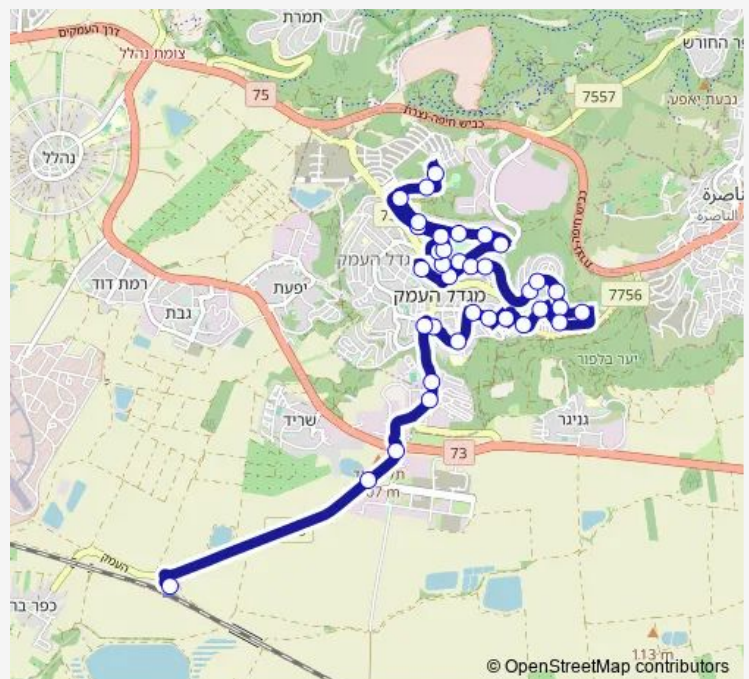

### Route schedule

מסוף מגדל העמק/רציפים — ת. רכבת כפר ברוך/הורדה

Monday 05:15-21:10

Tuesday 05:15-21:10

Wednesday 05:15-21:10

Thursday 05:15-21:10

Friday 06:15-14:15

Saturday 20:50-22:50

### Route info

Direction: מסוף מגדל העמק/רציפים

Stops: 36

Trip Duration: 0 hour 35 min

שושנת העמקים/המשחק

מדרשת הגליל/היסמין

נוף העמק/האיריס

שדרות הבנים/נוף העמק