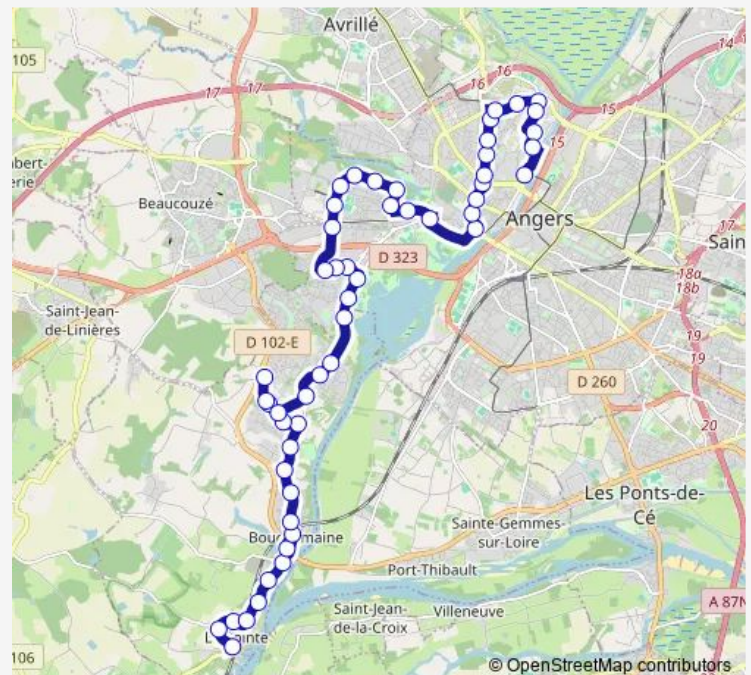

### Route schedule

Chantourteau — Jean Moulin

Monday 05:45-20:06

Tuesday 05:45-20:06

Wednesday 05:45-20:06

Thursday 05:45-20:06

Friday 05:45-20:06

Saturday 06:28-20:00

### Route info

Direction: Chantourteau

Stops: 50

Trip Duration: 0 hour 54 min

Croisette

Lac de Maine Camping

Lac De Maine Nautique

Maison de L'Environnement