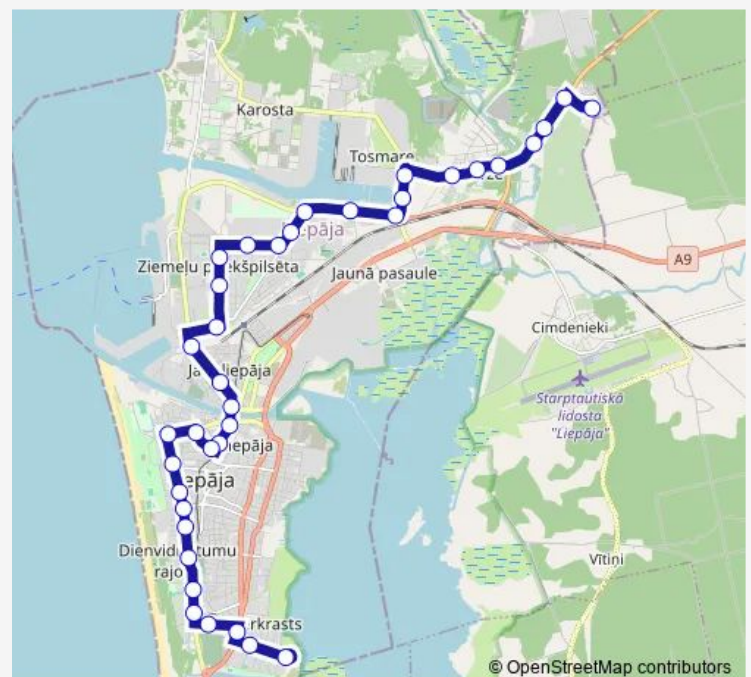

Pārbrauktuve

Raiņa iela

Rīgas iela

Route schedule

Slimnīca — M. Ķempes iela

Monday 04:25-22:03

Tuesday 04:25-22:03

Wednesday 04:25-22:03

Thursday 04:25-22:03

Friday 04:25-22:03

Saturday 04:25-22:44

Sunday 04:25-22:44

Route info

Direction: Slimnīca

Stops: 37

Trip Duration: 0 hour 38 min

6 — Mirdzas Ķempes iela - Slimnīca

Koncertzāle

Līva

Liepājas Universitāte

Jūras iela

Kūrmājas prospekts

Peldu iela

J. Janševska iela