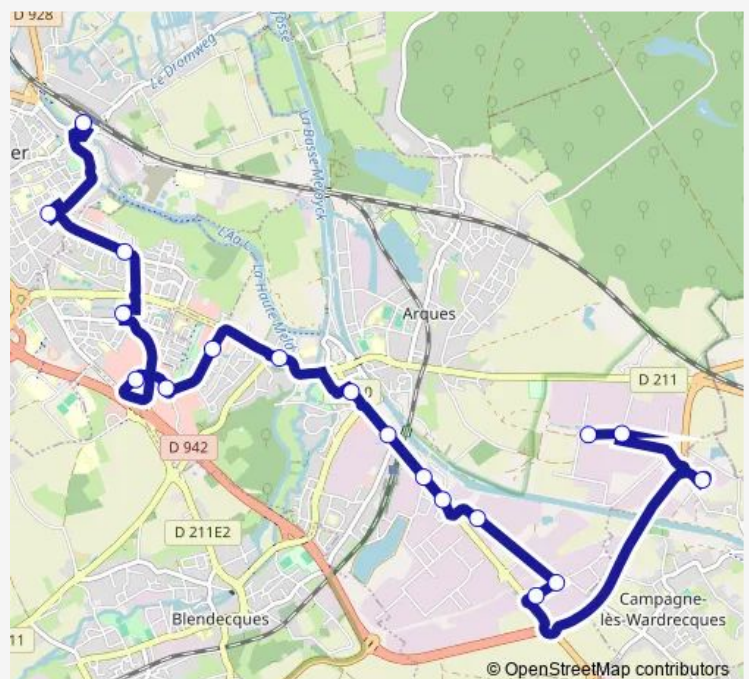

Basse Meldyck (Arques)

Maréchal Leclerc (Blendecques)

Dernier sou (Blendecques)

Hôtel de ville (Blendecques)

Route schedule

Gare (Saint-Omer) — Hôtel de ville (Blendecques)

Monday 09:38-20:07

Tuesday 09:38-20:07

Wednesday 09:38-20:07

Thursday 09:38-20:07

Friday 09:38-20:07

Saturday 09:38-20:07

Sunday —

Route info

Direction: Gare (Saint-Omer)

Stops: 14

Trip Duration: 0 hour 23 min

6 — Ligne 6 : Saint-Omer (Gare) > Arques / Blendecques

Direction

Newton (Arques) — Gare (Saint-Omer)

15 stops

[Open route schedule](#)

Newton (Arques)

PMA 1 (Arques)