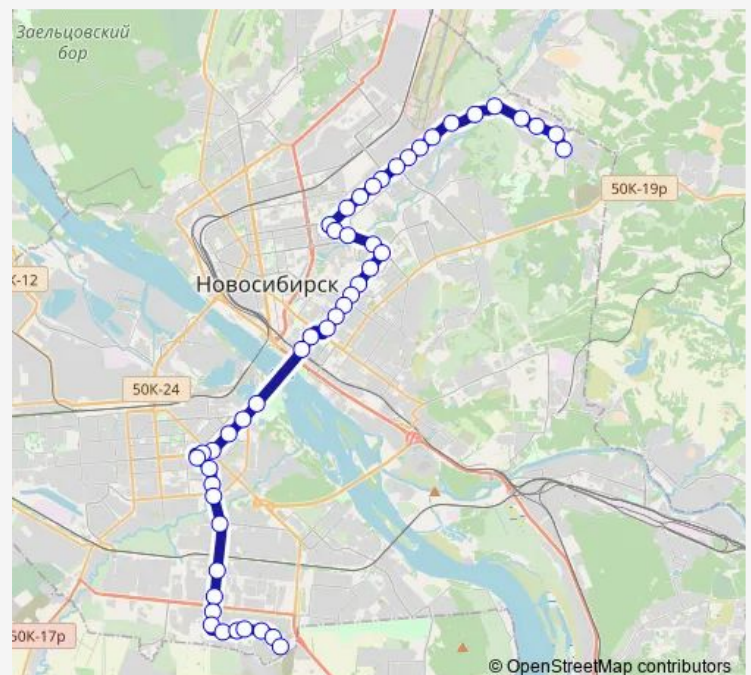

### Direction

Улица Александра Анцупова — Полевая (Затулинский жилмассив)

48 stops

[Open route schedule](#)

Улица Александра Анцупова

Больница №3

Спринтерский 1-й переулок

Улица Полякова

### Route schedule

Улица Александра Анцупова — Полевая (Затулинский жилмассив)

Monday 02:52

Tuesday 02:52

Wednesday 02:52

Thursday 02:52

Friday 02:52

Saturday 03:12

### Route info

Direction: Улица Александра Анцупова

Stops: 48

Trip Duration: 1 hour 41 min

Улица Гаранина

Воинская улица

Красноармейская улица

Улица Белинского

Октябрьский рынок

Аллея Блокадников

Улица Восход

Метро Спортивная

Горская/ проспект Карла Маркса

Метро Студенческая

Улица Ватутина

Метро Площадь Маркса