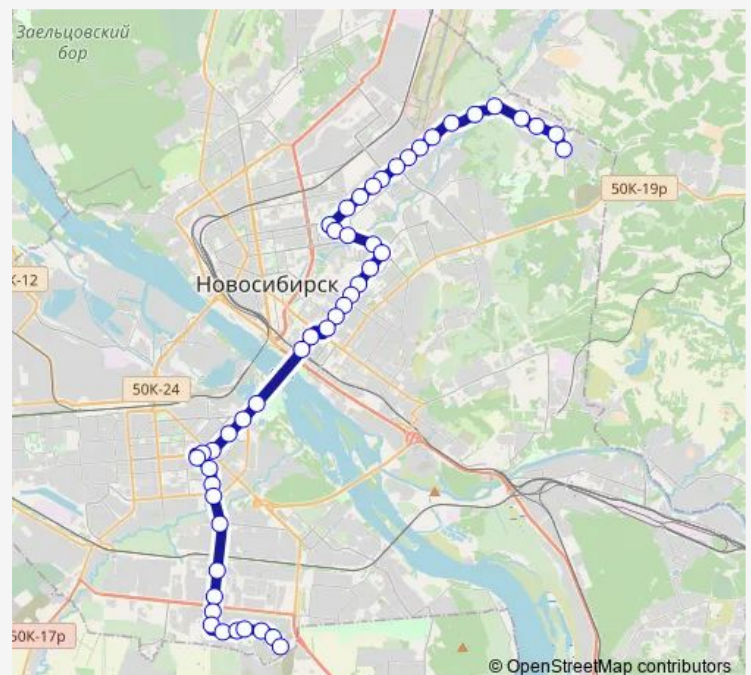

### Direction

Улица Александра Анцупова — Полевая (Затулинский жилмассив)

48 stops

[Open route schedule](#)

Улица Александра Анцупова

Больница №3

Спринтерский 1-й переулок

Улица Полякова

### Route schedule

Улица Александра Анцупова — Полевая (Затулинский жилмассив)

Monday 02:52

Tuesday 02:52

Wednesday 02:52

Thursday 02:52

Friday 02:52

Saturday 03:12

### Route info

Direction: Улица Александра Анцупова

Stops: 48

Trip Duration: 1 hour 41 min

Улица Гаранина

Воинская улица

Красноармейская улица

Улица Белинского

Октябрьский рынок

Аллея Блокадников

Улица Восход

Метро Спортивная

Горская/ проспект Карла Маркса

Метро Студенческая

Улица Ватутина

Метро Площадь Маркса