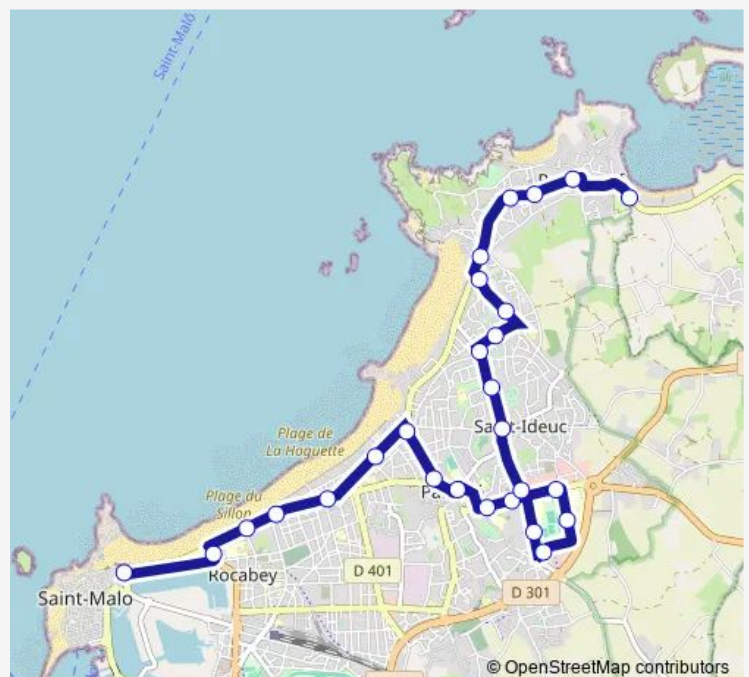

Saturday 07:20-20:20

Sunday —

Route info

Direction: Intra-Muros

Stops: 27

Trip Duration: 0 hour 31 min

6 — Ligne 6

BusMaps

Davier

Pont

Nicet

Tesserie

Rothéneuf Centre

Les Ilôts

Direction

Les Îlots — Intra-Muros

26 stops

[Open route schedule](#)

Les Îlots

Rothéneuf Centre

Tesserie

Nicet

Pont

Davier

Thursday 06:46-19:44

Friday 06:46-19:44

Saturday 06:46-19:44

Sunday —

Route info

Direction: Les Îlots

Stops: 26

Trip Duration: 0 hour 30 min