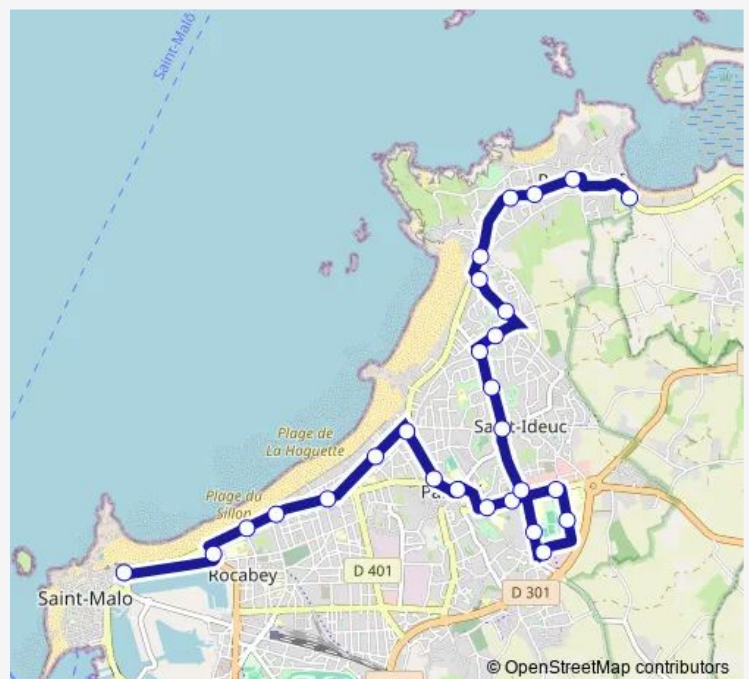

Saturday 07:20-20:20

Sunday —

Route info

Direction: Intra-Muros

Stops: 27

Trip Duration: 0 hour 32 min

6 — Ligne 6

Davier

Pont

Nicet

Tesserie

Rothéneuf Centre

Les Ilôts

Direction

Les Îlots — Intra-Muros

26 stops

[Open route schedule](#)

Les Îlots

Rothéneuf Centre

Tesserie

Nicet

Pont

Davier

Bignon