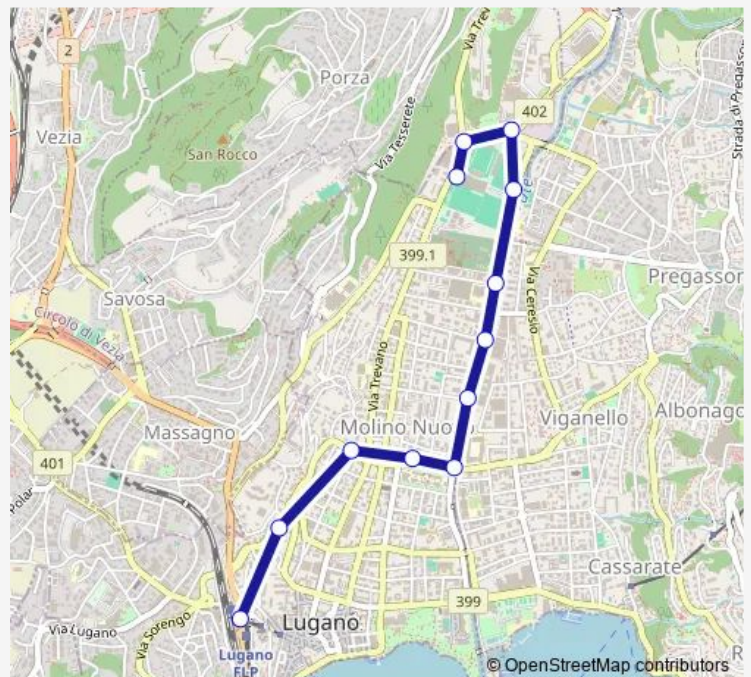

Lugano, Via Olgiati

Lugano, Università

Lugano, Campus Universitario

Lugano, Casa Serena

Lugano, Via Beltramina

Lugano, Via Brentani

Lugano, Via Ciani/Cornaredo

Lugano, Resega

Friday 05:50

Saturday —

Sunday —

Route info

Direction: Lugano, Stazione

Stops: 12

Trip Duration: 0 hour 13 min

6 — B 6

Direction

Lugano, Cornaredo — Lugano, Stazione

12 stops

[Open route schedule](#)

Lugano, Cornaredo

Lugano, Stadio

Lugano, Resega

Lugano, Via Ciani/Cornaredo

Lugano, Via Brentani

Lugano, Via Beltramina

Lugano, Casa Serena

Lugano, Campus Universitario

Lugano, Università

Lugano, Via Olgiati

Lugano, ai Frati

Lugano, Stazione