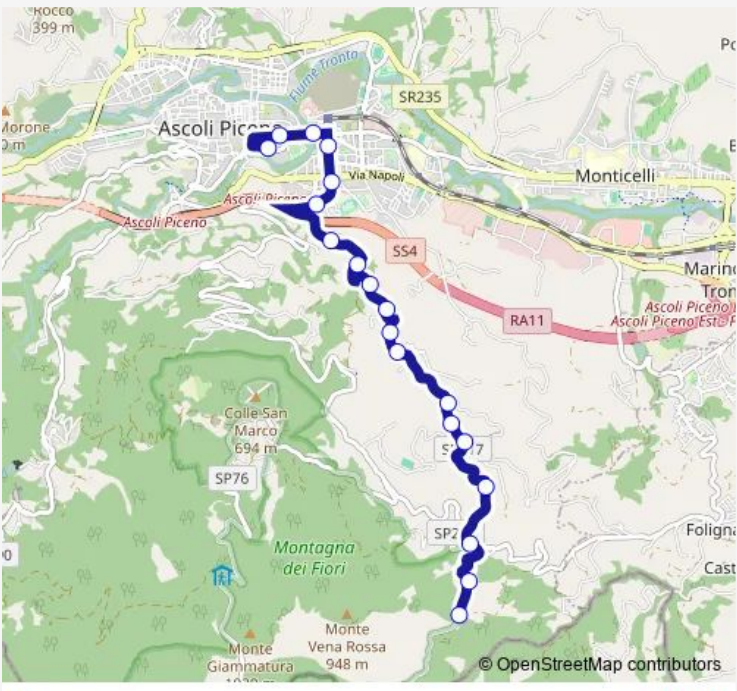

**Bus 6 Santa Maria A Corte-Lisciano-Viale DE Gasperi**

[Go to website](#)

**Direction**  
 Capolinea S. Maria A Corte — Ascoli Piceno - V.Le DE Gasperi (Jolly)  
 19 stops  
[Open route schedule](#)

- Capolinea S. Maria A Corte
- Casa Privata Strada PER Gabbiano
- Santa Maria A Corte
- Gignano
- Bivio Seminario Dopo Lisciano
- Lisciano - CV. 29
- Lisciano Chiesa
- Valli DI Lisciano
- V.Lle A Schiera CV. 217 Lisciano
- Papito
- CV. 238 Prima Lisciano
- Dopo Bivio Valico 800 M
- Bivio Valico - S. Marco
- Istituto D'Arte - P. Maggiore
- Scuola Luciani
- Viale Marconi
- Ascoli Piceno - Ponte DI Porta Maggiore
- Corso V. Emanuele - Giardini Pubblici
- Ascoli Piceno - V.Le DE Gasperi (Jolly)

**Route info**  
 Direction: Capolinea S. Maria A Corte  
 Stops: 19  
 Trip Duration: 0 hour 20 min

6 — Santa Maria A Corte-Lisciano-Viale DE Gasperi **BusMaps**

## Route info

Direction: Ascoli Piceno - V.Le DE Gasperi (Jolly)

Stops: 19

Trip Duration: 0 hour 15 min

## Route info

Direction: Capolinea S. Maria A Corte

Stops: 29

Trip Duration: 0 hour 45 min

Ascoli Piceno - VIA Indipendenza Aci

Tab. Botticelli - P. Maggiore

Ascoli Piceno - Ponte DI Porta Maggiore

Corso V. Emanuele - Giardini Pubblici