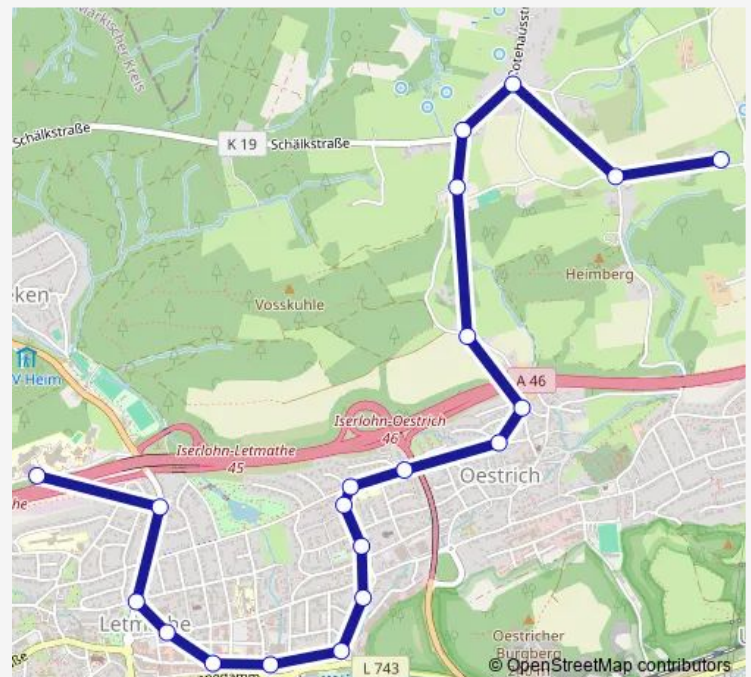

Iserl., Schule Berliner Allee

Iserl., Wiesenstraße

Iserl., Vodeke

Iserl., Auf dem Gerre

Iserl., Letm. Bahnhofstr.

Iserl., Letm. Mitte

Iserl., Marienstraße

Iserl., Hofweide

Friday 07:10-17:17

Saturday —

Sunday —

Route info

Direction: Iserl., Papenholz

Stops: 20

Trip Duration: 0 hour 18 min

6 — Iserl., Papenholz - Grümannsheide - Letmathe Mitte - Gymnasium **BusMaps**

Direction

Iserl., Letm. Gymnasium — Iserl., Papenholz

20 stops

[Open route schedule](#)

Iserl., Letm. Gymnasium

Iserl., Wiechertstraße

Iserl., Hofweide

Iserl., Marienstraße

Iserl., Grümannsheide — Iserl., Oestrich Kirche

Monday	07:00
Tuesday	07:00
Wednesday	07:00
Thursday	07:00
Friday	07:00
Saturday	—
Sunday	—

Route info

Direction: Iserl., Grümannsheide

Stops: 6

Trip Duration: 0 hour 5 min