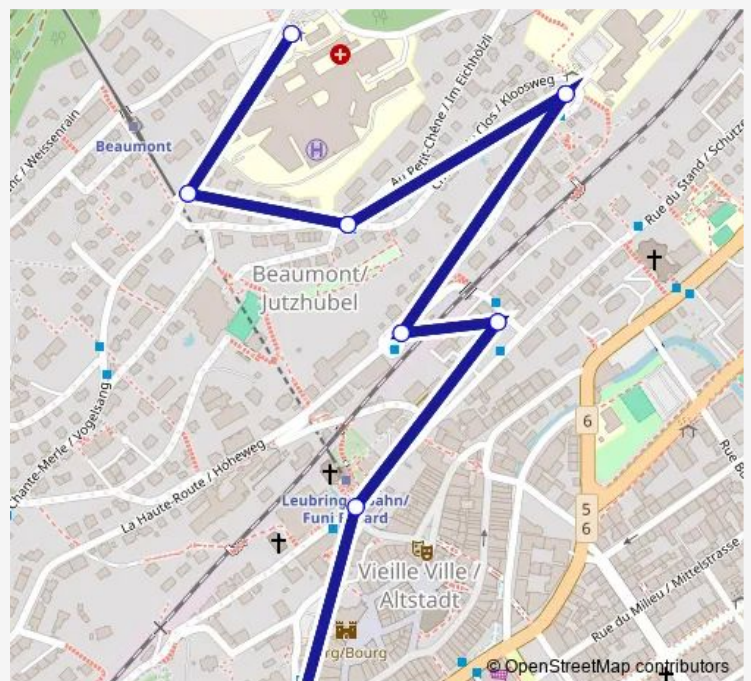

Biel/Bienne, Spiegel/Miroir

Biel/Bienne, Höheweg/Hte-Route

Biel/Bienne, Kloosweg/Ch. Clos

Biel/Bienne, Eichhölzli/Pt-Chê

Biel/Bienne, Helvetiaplatz

Biel/Bienne, Spitalzentrum/Chb

Route schedule

Biel/Bienne, Altstadt/V. Ville — Biel/Bienne, Spitalzentrum/Chb

Monday 05:13

Tuesday 05:13

Wednesday 05:13

Thursday 05:13

Friday 05:13

Saturday —

Sunday —

Route info

Direction: Biel/Bienne, Altstadt/V. Ville

Stops: 8

Trip Duration: 0 hour 7 min

6 — B 6

Direction

Biel/Bienne, Altstadt/V. Ville — Biel/Bienne, Spitalzentrum/Chb

8 stops

[Open route schedule](#)

Biel/Bienne, Altstadt/V. Ville

Biel/Bienne, Leubringenbahn

Biel/Bienne, Spiegel/Miroir

Biel/Bienne, Höheweg/Hte-Route

Biel/Bienne, Kloosweg/Ch. Clos

Biel/Bienne, Eichhölzli/Pt-Chê

Biel/Bienne, Helvetiaplatz