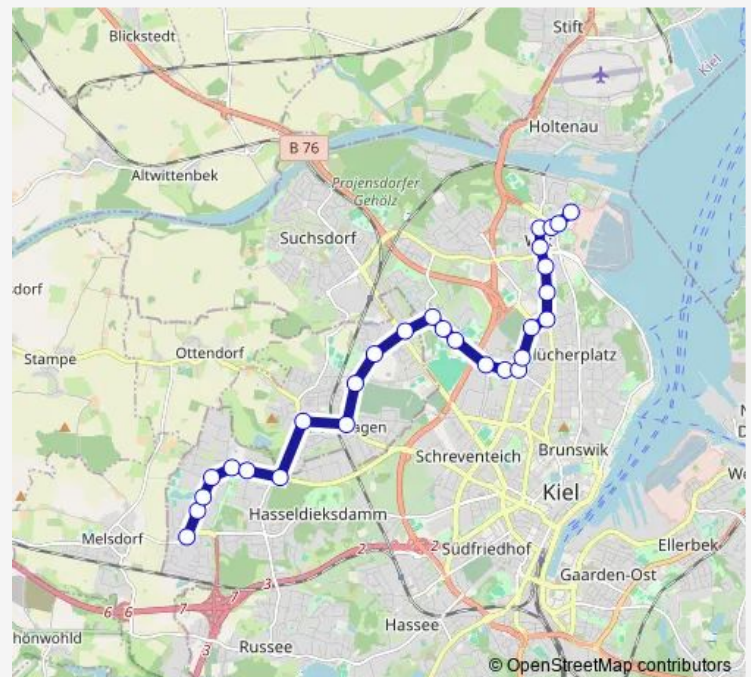

### Route schedule

Kiel Petruskirche — Kiel Aalborgring

Monday —

Tuesday 06:51-18:18

Wednesday —

Thursday —

Friday —

Saturday —

### Route info

Direction: Kiel Petruskirche

Stops: 26

Trip Duration: 0 hour 35 min

Kiel Stockholmstraße

Kiel Bergenring

Kiel Kurt-Schumacher-Platz

Kiel Stavangerstraße

## Route schedule

Kiel Aalborgring — Kiel Wik Herthastraße

Monday

—

Tuesday

06:36-18:04

Wednesday

—

## Route info

Direction: Kiel Aalborgring

Stops: 28

Trip Duration: 0 hour 32 min

Kiel Adalbertstraße

Kiel Petruskirche

Kiel Wik Herthastraße

6 Bus time schedules and route maps are available in an offline PDF at [busmaps.com](https://busmaps.com). Use the [busmaps.com](https://busmaps.com) website to see live bus times, train schedule or subway schedule, and step-by-step directions for all public transit in Kiel