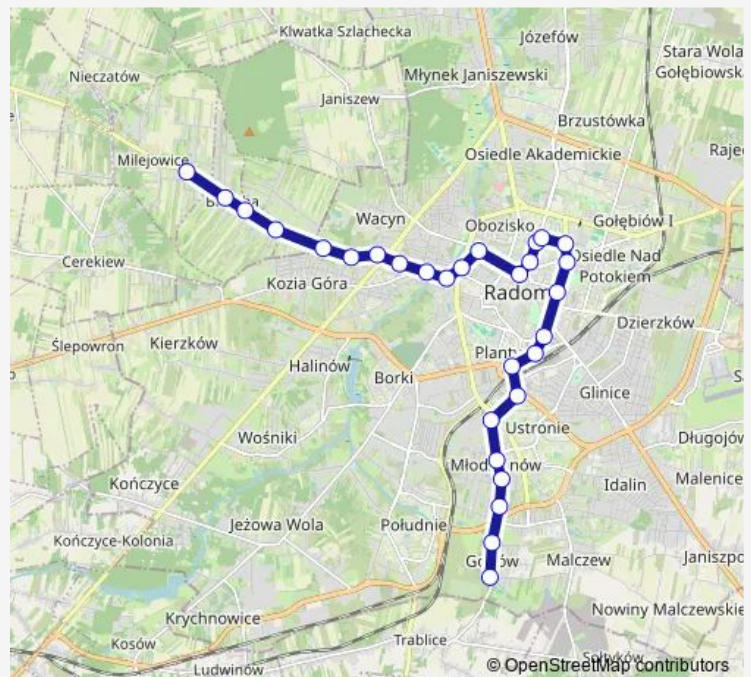

Wernera / Malczewskiego

Route schedule

Godów — Milejowice / Kasztanowa

Monday 04:05-22:10

Tuesday 04:05-22:10

Wednesday 04:05-22:10

Thursday 04:05-22:10

Friday 04:05-22:10

Saturday 05:48-21:51

Sunday 07:44-21:51

Route info

Direction: Godów

Stops: 32

Trip Duration: 0 hour 43 min

6 — Milejowice / Kasztanowa — Godów

Mireckiego / Wenera

Okulickiego / Rondo

Okulickiego / Polna

Okulickiego / Przeskok

Malczewskiej / Langiewicza

Przytycka / Malczewskiej (Nż)

Przytycka / Uniwersytecka

Bielicha I

Bielicha II