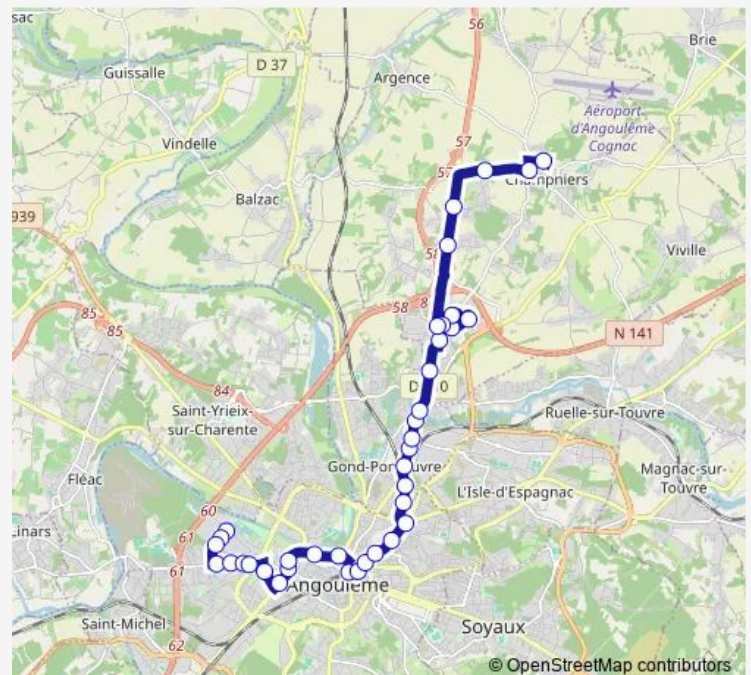

Angoulême Gare SnCF

### Route schedule

Champniers Colvert — Angoulême Frégeneuil

Monday 07:01-18:45

Tuesday 07:01-18:45

Wednesday 07:01-18:45

Thursday 07:01-18:45

Friday 07:01-18:45

Saturday 07:52-18:45

### Route info

Direction: Champniers Colvert

Stops: 37

Trip Duration: 0 hour 38 min

6 — Ligne 06

République

Eperon Gambetta

Corderie

## Route info

Direction: Angoulême Frégeneuil

Stops: 38

Trip Duration: 0 hour 44 min

Pontouvre

Les Avenauds

La Bisaiguë

La Génoise