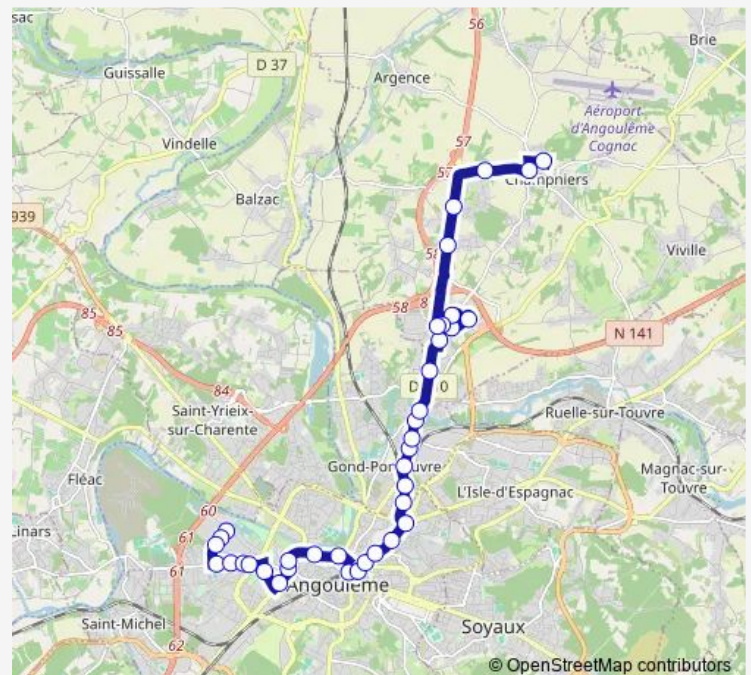

Madeleine

Mairat

Angoulême Gare SnCF

Route schedule

Champniers Colvert — Angoulême Frégeneuil

Monday 07:01-18:45

Tuesday 07:01-18:45

Wednesday 07:01-18:45

Thursday 07:01-18:45

Friday 07:01-18:45

Saturday 07:52-18:45

Sunday —

Route info

Direction: Champniers Colvert

Stops: 37

Trip Duration: 0 hour 38 min

6 — Ligne 06

BusMaps

République

Eperon Gambetta

Corderie

Port

La Cité

Séminaire

Route info

Direction: Angoulême Frégeneuil

Stops: 38

Trip Duration: 0 hour 35 min

Pontouvre

Les Avenauds

La Bisaiguë

La Génoise