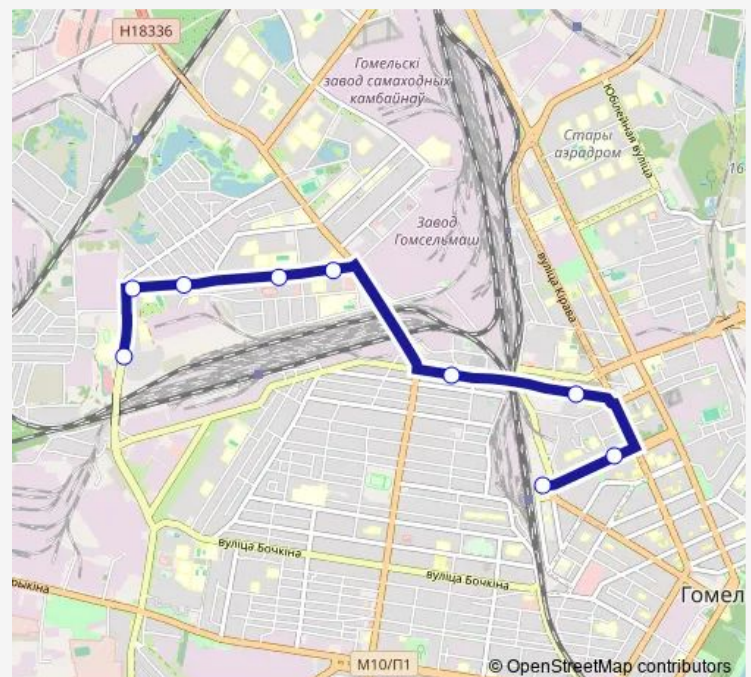

Direction

Колледж художественных промыслов — Вокзал
(высадка)

9 stops

[Open route schedule](#)

Колледж художественных промыслов

Завод Станочных Узлов

Магазин «Тысяча мелочей»

Улица Бориса Царикова

Дворец культуры Гомсельмаша

Никольская церковь

улица Полеская

Белгут

Вокзал (высадка)

Route schedule

Колледж художественных промыслов — Вокзал
(высадка)

Monday	05:58-20:46
Tuesday	05:58-20:46
Wednesday	05:58-20:46
Thursday	05:58-20:46
Friday	05:58-20:46
Saturday	05:58-20:56
Sunday	05:58-20:56

Route info

Direction: Колледж художественных промыслов

Stops: 9

Trip Duration: 0 hour 19 min

Direction

Вокзал (у ДК железнодорожников) — Колледж художественных промыслов

11 stops

[Open route schedule](#)

Thursday 06:18-21:07

Friday 06:18-21:07

Saturday 06:18-21:17

Sunday 06:18-21:17

Route info

Direction: Вокзал (у ДК железнодорожников)

Stops: 11

Trip Duration: 0 hour 23 min