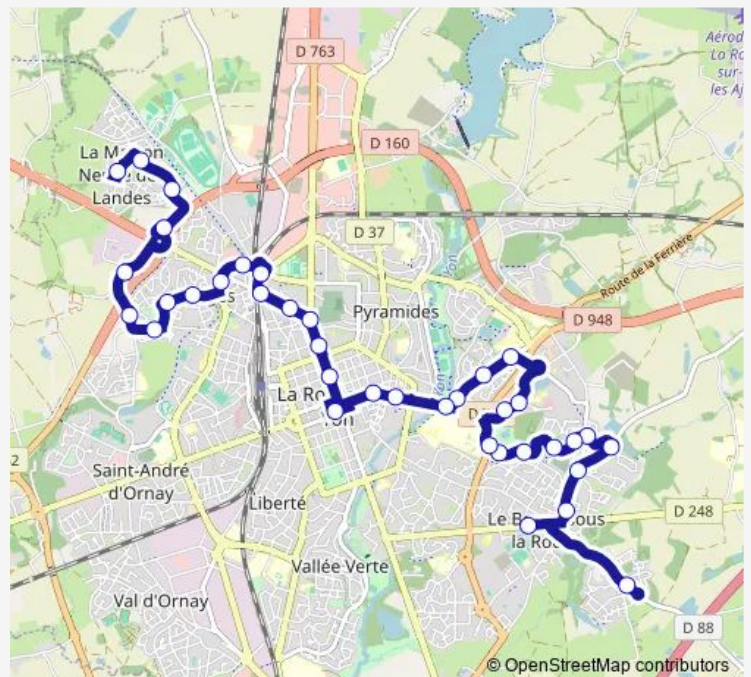

Newton

Pont Rouge

De Gaulle

Halles Résistance

Napoléon Crocodile

Foch

Ney

Point du Jour

Thursday 09:42-20:05

Friday 09:42-20:05

Saturday 10:41-20:05

Sunday —

Route info

Direction: Mairie du Bourg

Stops: 32

Trip Duration: 0 hour 32 min

6 — Maison Neuve des Landes - Marronnière

Edison

Forges

Pâquerettes

Square Lange

Préfet Merlet

Brossardière

Horbetoux