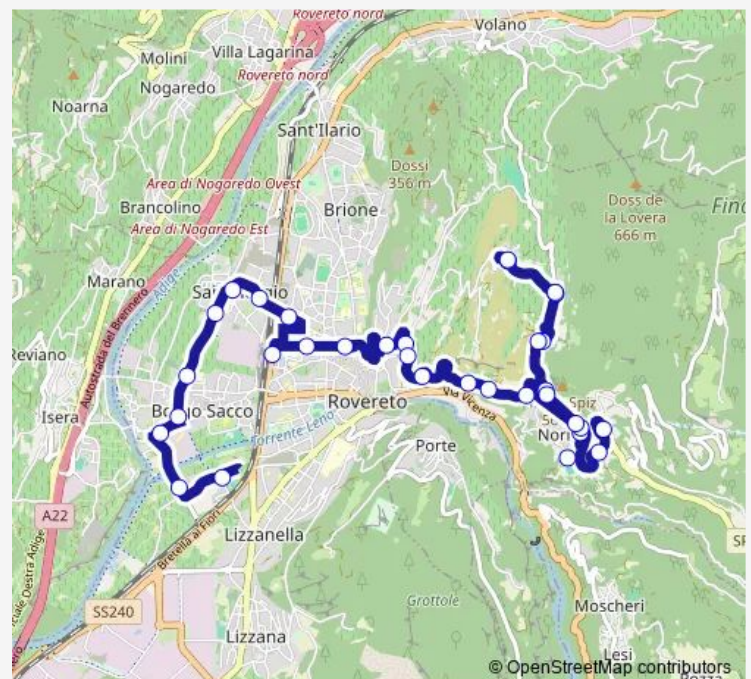

Corso Rosmini Via Savioli

Corso Rosmini Monumento

Viale Dei Colli Sc. Alberghiera

Viale Dei Colli Via Vallunga

Viale Dei Colli S.Biagio

Viale Dei Colli Bertolda

Viale Dei Colli Campolongo

Viale Dei Colli Distributore

### Route schedule

Isera Cimitero — Costa Capolinea

Monday 07:14

Tuesday 07:14

Wednesday 07:14

Thursday 07:14

Friday 07:14

Saturday —

### Route info

Direction: Isera Cimitero

Stops: 24

Trip Duration: 0 hour 31 min

6 — Costa Corso Rosmini S.Giorgio/Ospedale

Noriglio Mon. Ai Caduti

Sp.2 Loc. Beccache'

Costa Capolinea

## Direction

Corso Verona Ospedale — Costa Capolinea

18 stops

[Open route schedule](#)

Corso Verona Ospedale

Piazzale S.Maria Ospedale

Via Dante Mon. All'alpino

Via Cavour