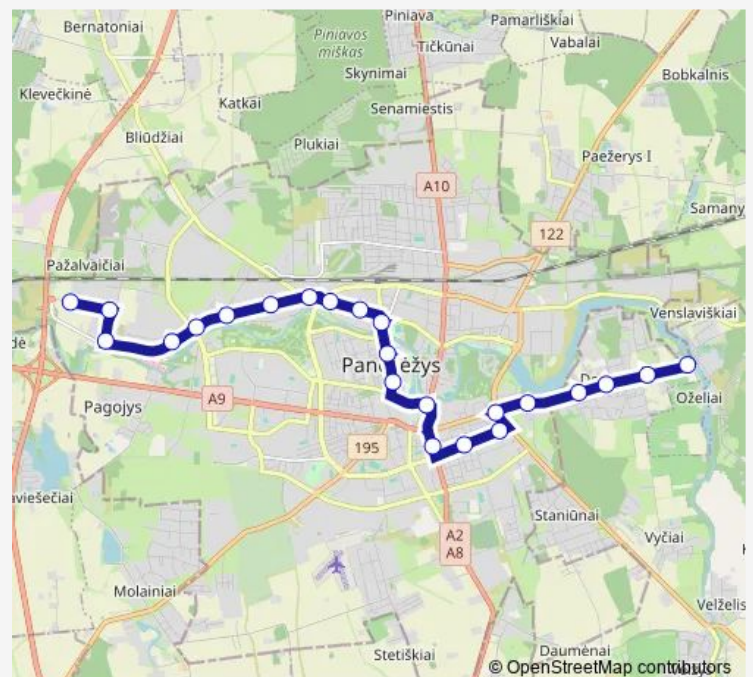

Direction

Pajuostis — Autobusų parkas

8 stops

[Open route schedule](#)

Pajuostis

Meteorologijos stotis

Dembava

Medelynas

Wednesday 19:53-20:48

Thursday 19:53-20:48

Friday 19:53-20:48

Saturday 17:21

Sunday 17:21

Route info

Direction: Pajuostis

Stops: 8

Trip Duration: 0 hour 15 min

Direction

Geležinkelio stotis — Pajuostis

16 stops

[Open route schedule](#)

Geležinkelio stotis

Stoties g.

Teatro g.