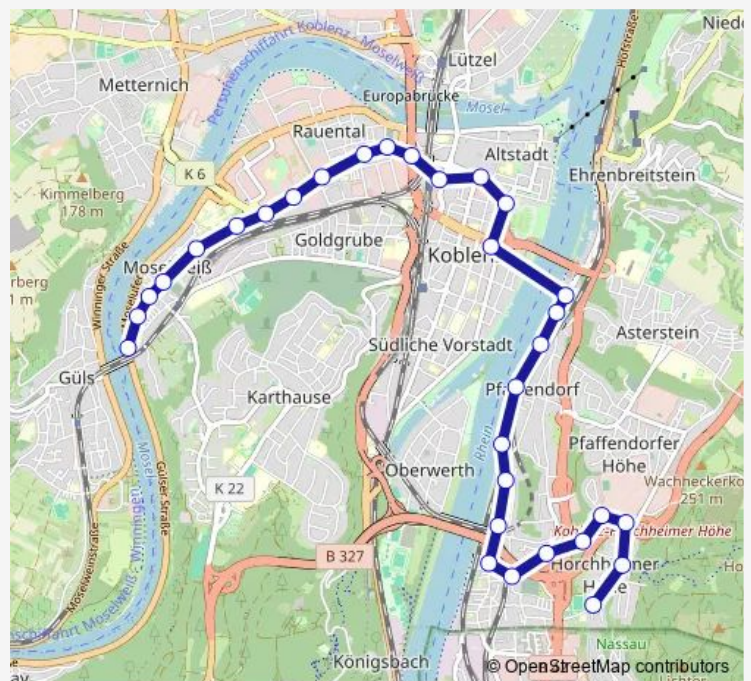

### Direction

Koblenz Horchheim Im Baumgarten — Koblenz Rhein-Mosel-Halle

18 stops

[Open route schedule](#)

- Koblenz Horchheim Im Baumgarten
- Koblenz Horchheim Im Junkerstück
- Koblenz Horchheim Gneisenau-Kaserne
- Koblenz Horchheim Von-Galen-Straße
- Koblenz Horchheim Im Keitenberg
- Koblenz Horchheim Niederfelder Weg
- Koblenz Horchheim Alter Weg
- Koblenz Horchheim Mendelssohn
- Koblenz Horchheim Bächelstraße
- Koblenz Horchheim Ravensteynstraße
- Koblenz Pfaffendorf Emser Straße
- Koblenz Pfaffendorf Seizstraße
- Koblenz Pfaffendorf Mitte
- Koblenz Pfaffendorf Kirche
- Koblenz Pfaffendorf Seifenbachstraße
- Koblenz Pfaffendorf Untere Rampe
- Koblenz Ehrenbreitstein Im Teichert
- Koblenz Rhein-Mosel-Halle

### Route schedule

Koblenz Horchheim Im Baumgarten — Koblenz Rhein-Mosel-Halle

Monday	10:47-17:17
Tuesday	—
Wednesday	—
Thursday	—
Friday	—
Saturday	—
Sunday	—

### Route info

Direction: Koblenz Horchheim Im Baumgarten

Stops: 18

Trip Duration: 0 hour 22 min

## Direction

Koblenz Horchheim Im Baumgarten — Koblenz Moselweiß  
Gülser Brücke

31 stops

[Open route schedule](#)

Koblenz Horchheim Im Baumgarten

Koblenz Horchheim Im Junkerstück

Koblenz Horchheim Gneisenau-Kaserne