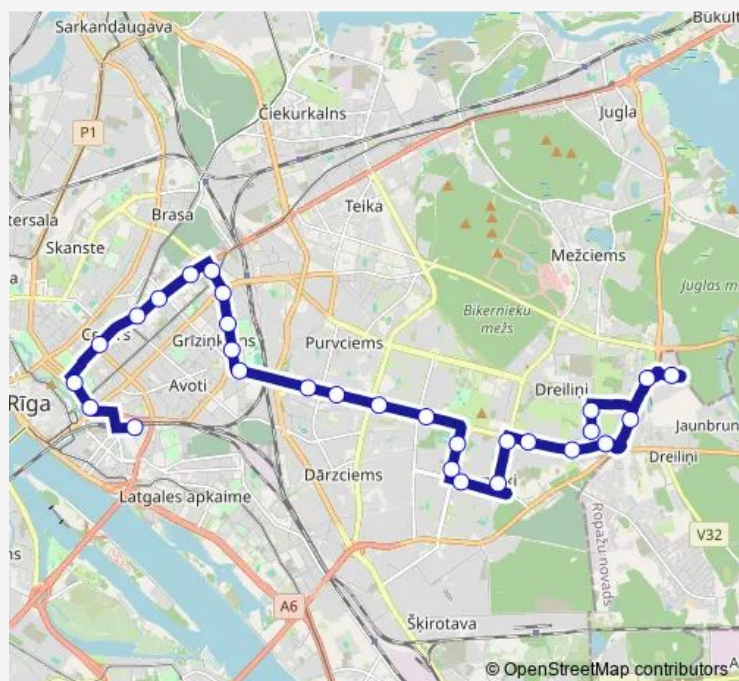

Vārnu iela

A.Čaka iela

Brīvības iela

Route schedule

Biķeri — Abrenes iela

Monday 05:10-22:26

Tuesday 05:10-22:26

Wednesday 05:10-22:26

Thursday 05:10-22:26

Friday 05:10-22:26

Saturday 05:30-23:22

Sunday 05:30-23:22

Route info

Direction: Biķeri

Stops: 28

Trip Duration: 0 hour 50 min

6 — Abrenes iela - Biķeri

Cēsu iela

Tallinas iela

Maīsa iela

Ģertrūdes iela

Brīvības piemineklis

Stacijas laukums

Abrenes iela

Tuesday 04:50-23:36

Wednesday 04:50-23:36

Thursday 04:50-23:36

Friday 04:50-23:36

Saturday 05:10-23:34

Sunday 05:10-23:34

Route info

Direction: Abrenes iela