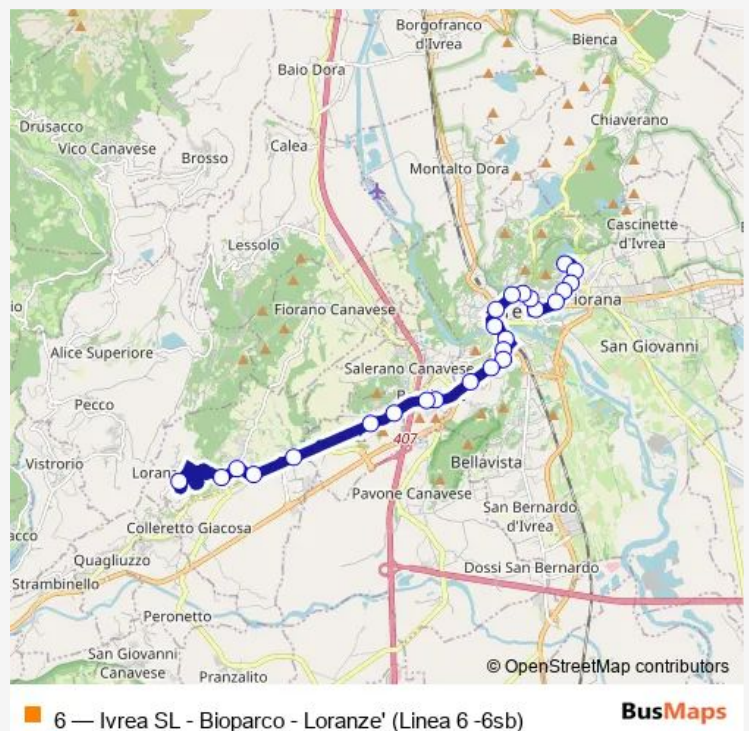

Bus 6 Ivrea SL - Bioparco - Loranze' (Linea 6 -6sb)

[Go to website](#)

Direction

Fermata 17235 - Ivrea (v. Saudino 3 cap.) — Fermata 15570 - Loranze' Alto

25 stops

[Open route schedule](#)

- Fermata 17235 - Ivrea (v. Saudino 3 cap.)
- Fermata 27236 - Ivrea (v. lago S.Michele/Saudino)
- Fermata 21742 - Ivrea (v. Lago S.Michele/v. Favero)
- Fermata 21739 - Ivrea (v. Lago S.Michele/Don Burzio)
- Fermata 21331 - Ivrea (v. Cascinette/S.Lorenzo Apt)
- Fermata 21513 - Ivrea (C.so M. d'Azeglio/P.za Freguglia)
- Fermata 21432 - Ivrea (Circonvallazione/v. Monte Stella)
- Fermata 21435 - Ivrea (Circonvallazione/Mercato)
- Fermata 21438 - Ivrea (v. Circonvallazione/v. S.Ulderico)
- Fermata 21387 - Ivrea (P.za Pistoni/porta Aosta)
- Fermata 21390 - Ivrea (v. Garibaldi)
- Fermata 21393 - Ivrea (C.so Nigra/p.ta Torino)
- Fermata 21396 - Ivrea (v. Di Vittorio)
- Fermata 21399 - Ivrea (v. Jervis/v. Montenavale)
- Fermata 21402 - Ivrea (v. Jervis/p.le Aurora)
- Fermata 21234 - Ivrea (v. Jervis/Nuovi Uffici Olivetti)
- Fermata 21411 - Banchette (v. Castellamonte/v. Torretta)
- Fermata 21414 - Samone (Centro)
- Fermata 21417 - Samone (v. Provinciale-Ribes)
- Fermata 27798 - Collettero (v. Ribes 1)
- Fermata 11771 - Collettero (Bioparco)

Route schedule

Fermata 17235 - Ivrea (v. Saudino 3 cap.) — Fermata 15570 - Loranze' Alto

Monday	12:00
Tuesday	12:00
Wednesday	12:00
Thursday	12:00
Friday	12:00
Saturday	—
Sunday	—

Route info

Direction: Fermata 17235 - Ivrea (v. Saudino 3 cap.)

Stops: 25

Trip Duration: 0 hour 34 min

Fermata 22464 - Loranze' Campana (v. Pasquere)

Fermata 25564 - Loranze' Basso (v. Brun)

Fermata 25567 - Loranze' (v. Francesetti)

Fermata 15570 - Loranze' Alto

Direction

Fermata 17235 - Ivrea (v. Saudino 3 cap.) — Fermata 21237 - Ivrea (stazione ferroviaria)

13 stops

[Open route schedule](#)

Fermata 17235 - Ivrea (v. Saudino 3 cap.)

Fermata 27236 - Ivrea (v. lago S.Michele/Saudino)