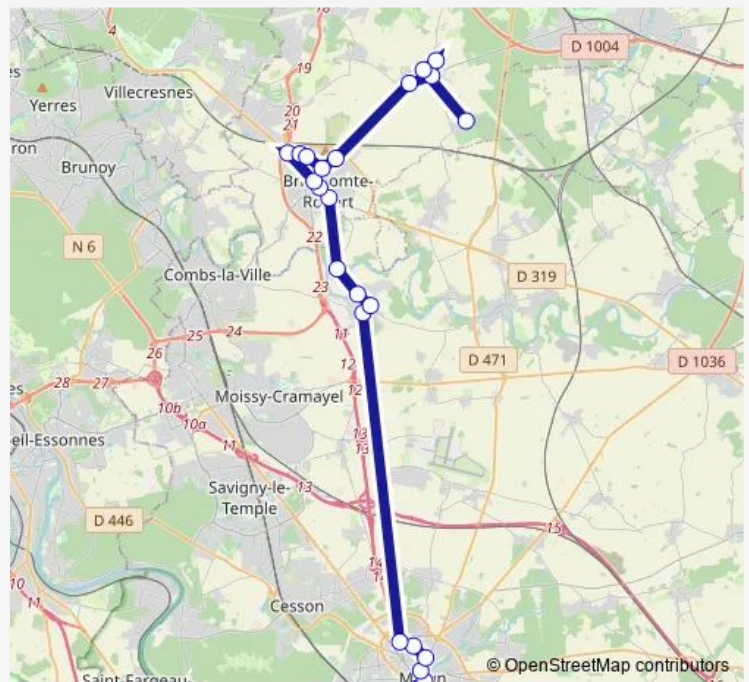

Zone industrielle Charles De Gaulle

Rue de Verdun

Rendez-Vous Château - Jean-Claude Barigot

Parc des Sports

Victor Hugo

Saint Exupéry

Trois Horloges

Avenue de Meaux

### Route schedule

Bleuets — Quai de la Courtille

Monday 06:45

Tuesday 06:45

Wednesday 06:45

Thursday 06:45

Friday —

Saturday 06:45

### Route info

Direction: Bleuets

Stops: 15

Trip Duration: 0 hour 49 min

## Direction

Les Chênes — Quai de la Courtille

12 stops

[Open route schedule](#)

Les Chênes

Les Tournelles

Grégy

Fontaine